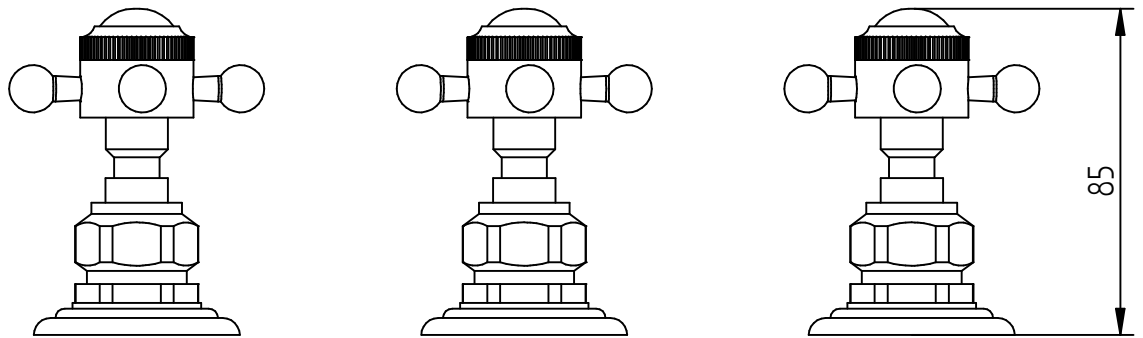

BIDET BERNA

Medidas expresadas en mm.

ROBINET S.A.

OTO. DE DISEÑO

ROSETTI 3630 OLIVOS BS. AS. ■ ARGENTINA ■

TEL: (5411) 4794-1217

www.robinet.com.ar