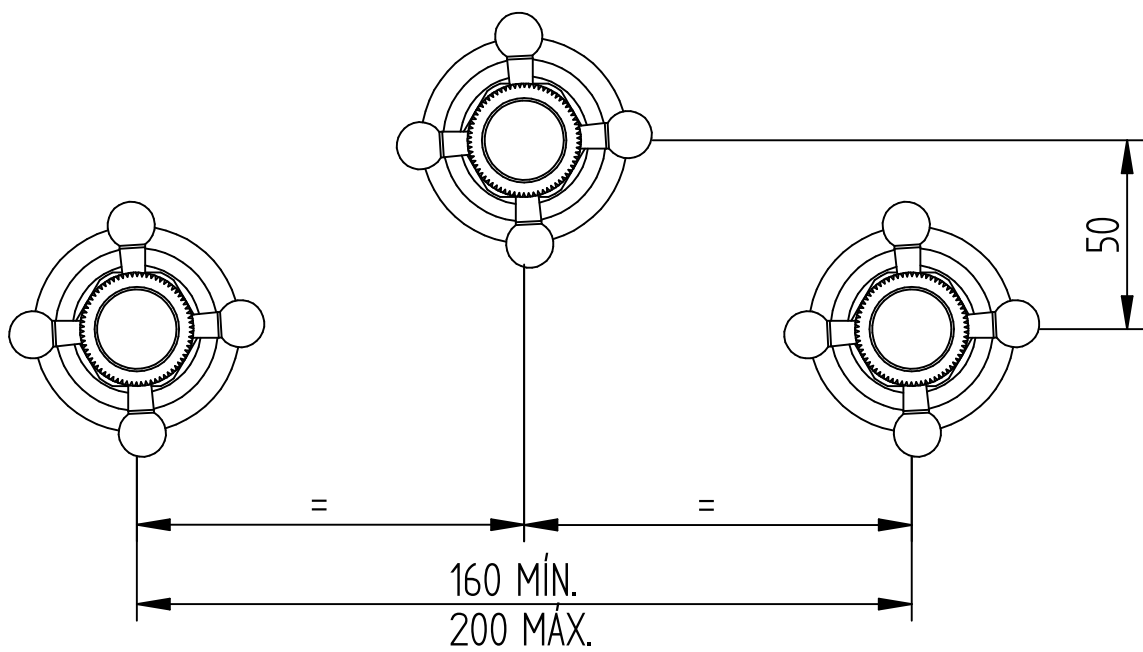

BIDET BERNA

Medidas expresadas en mm.

ROBINET S.A.

OTO. DE DISEÑO

ROSETTI 3630 OLIVOS BS. AS. ■ ARGENTINA ■

TEL: (5411) 4794-1217

www.robinet.com.ar