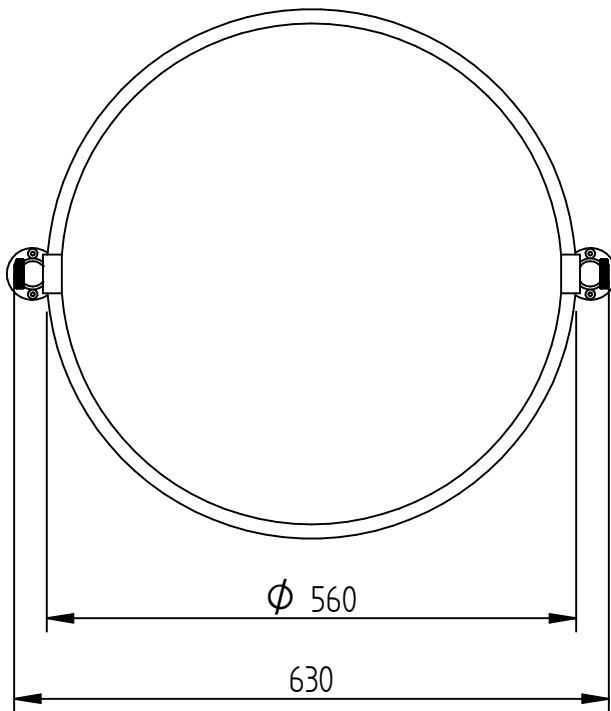

ESPEJO PIVOTANTE REDONDO

Medidas expresadas en mm.

ROBINET S.A.

DTO. DE DISEÑO

ROSETTI 3630 OLIVOS BS. AS. ■ ARGENTINA ■

TEL: (5411) 4794-1217

www.robinet.com.ar