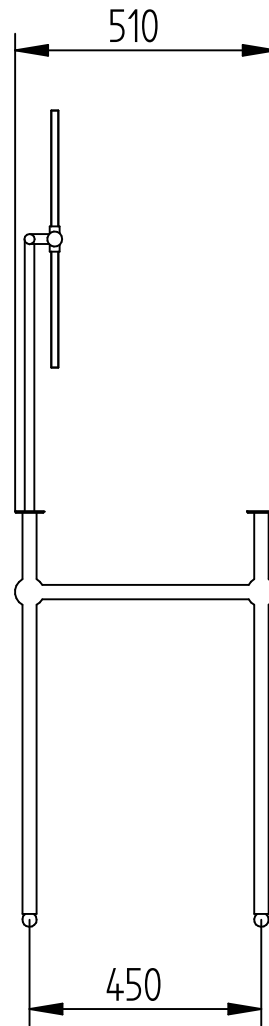

ANTIQUE SIMPLE CON ESPEJO

Medidas expresadas en mm.

ROBINET S.A.

DTO. DE DISEÑO

ROSETTI 3630 OLIVOS BS. AS. ■ ARGENTINA ■

TEL: (5411) 4794-1217

www.robinet.com.ar