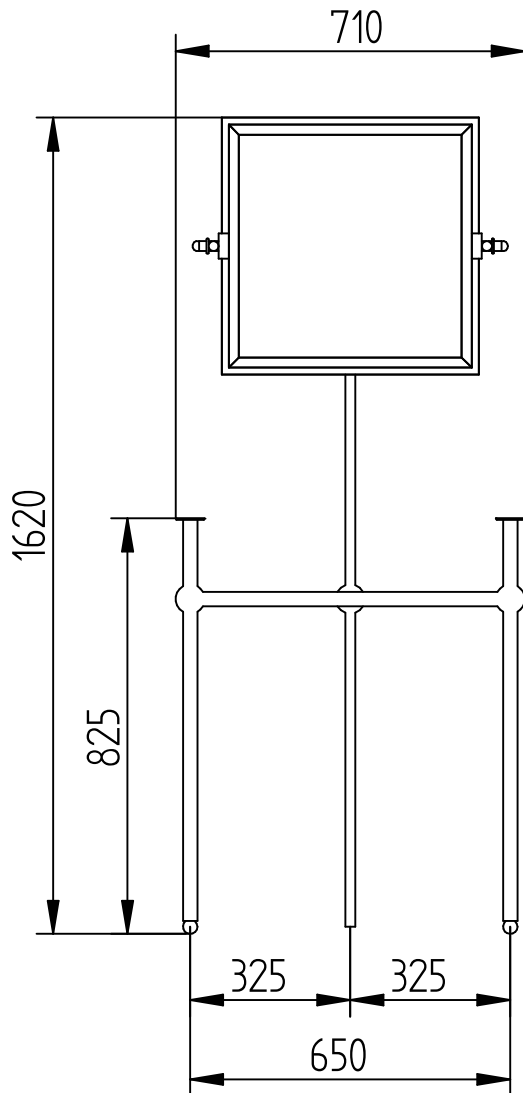

ANTIQUE SIMPLE CON ESPEJO

Medidas expresadas en mm.

ROBINET S.A.

DTO. DE DISEÑO

ROSETTI 3630 OLIVOS BS. AS. ■ ARGENTINA ■

TEL: (5411) 4794-1217

www.robinet.com.ar