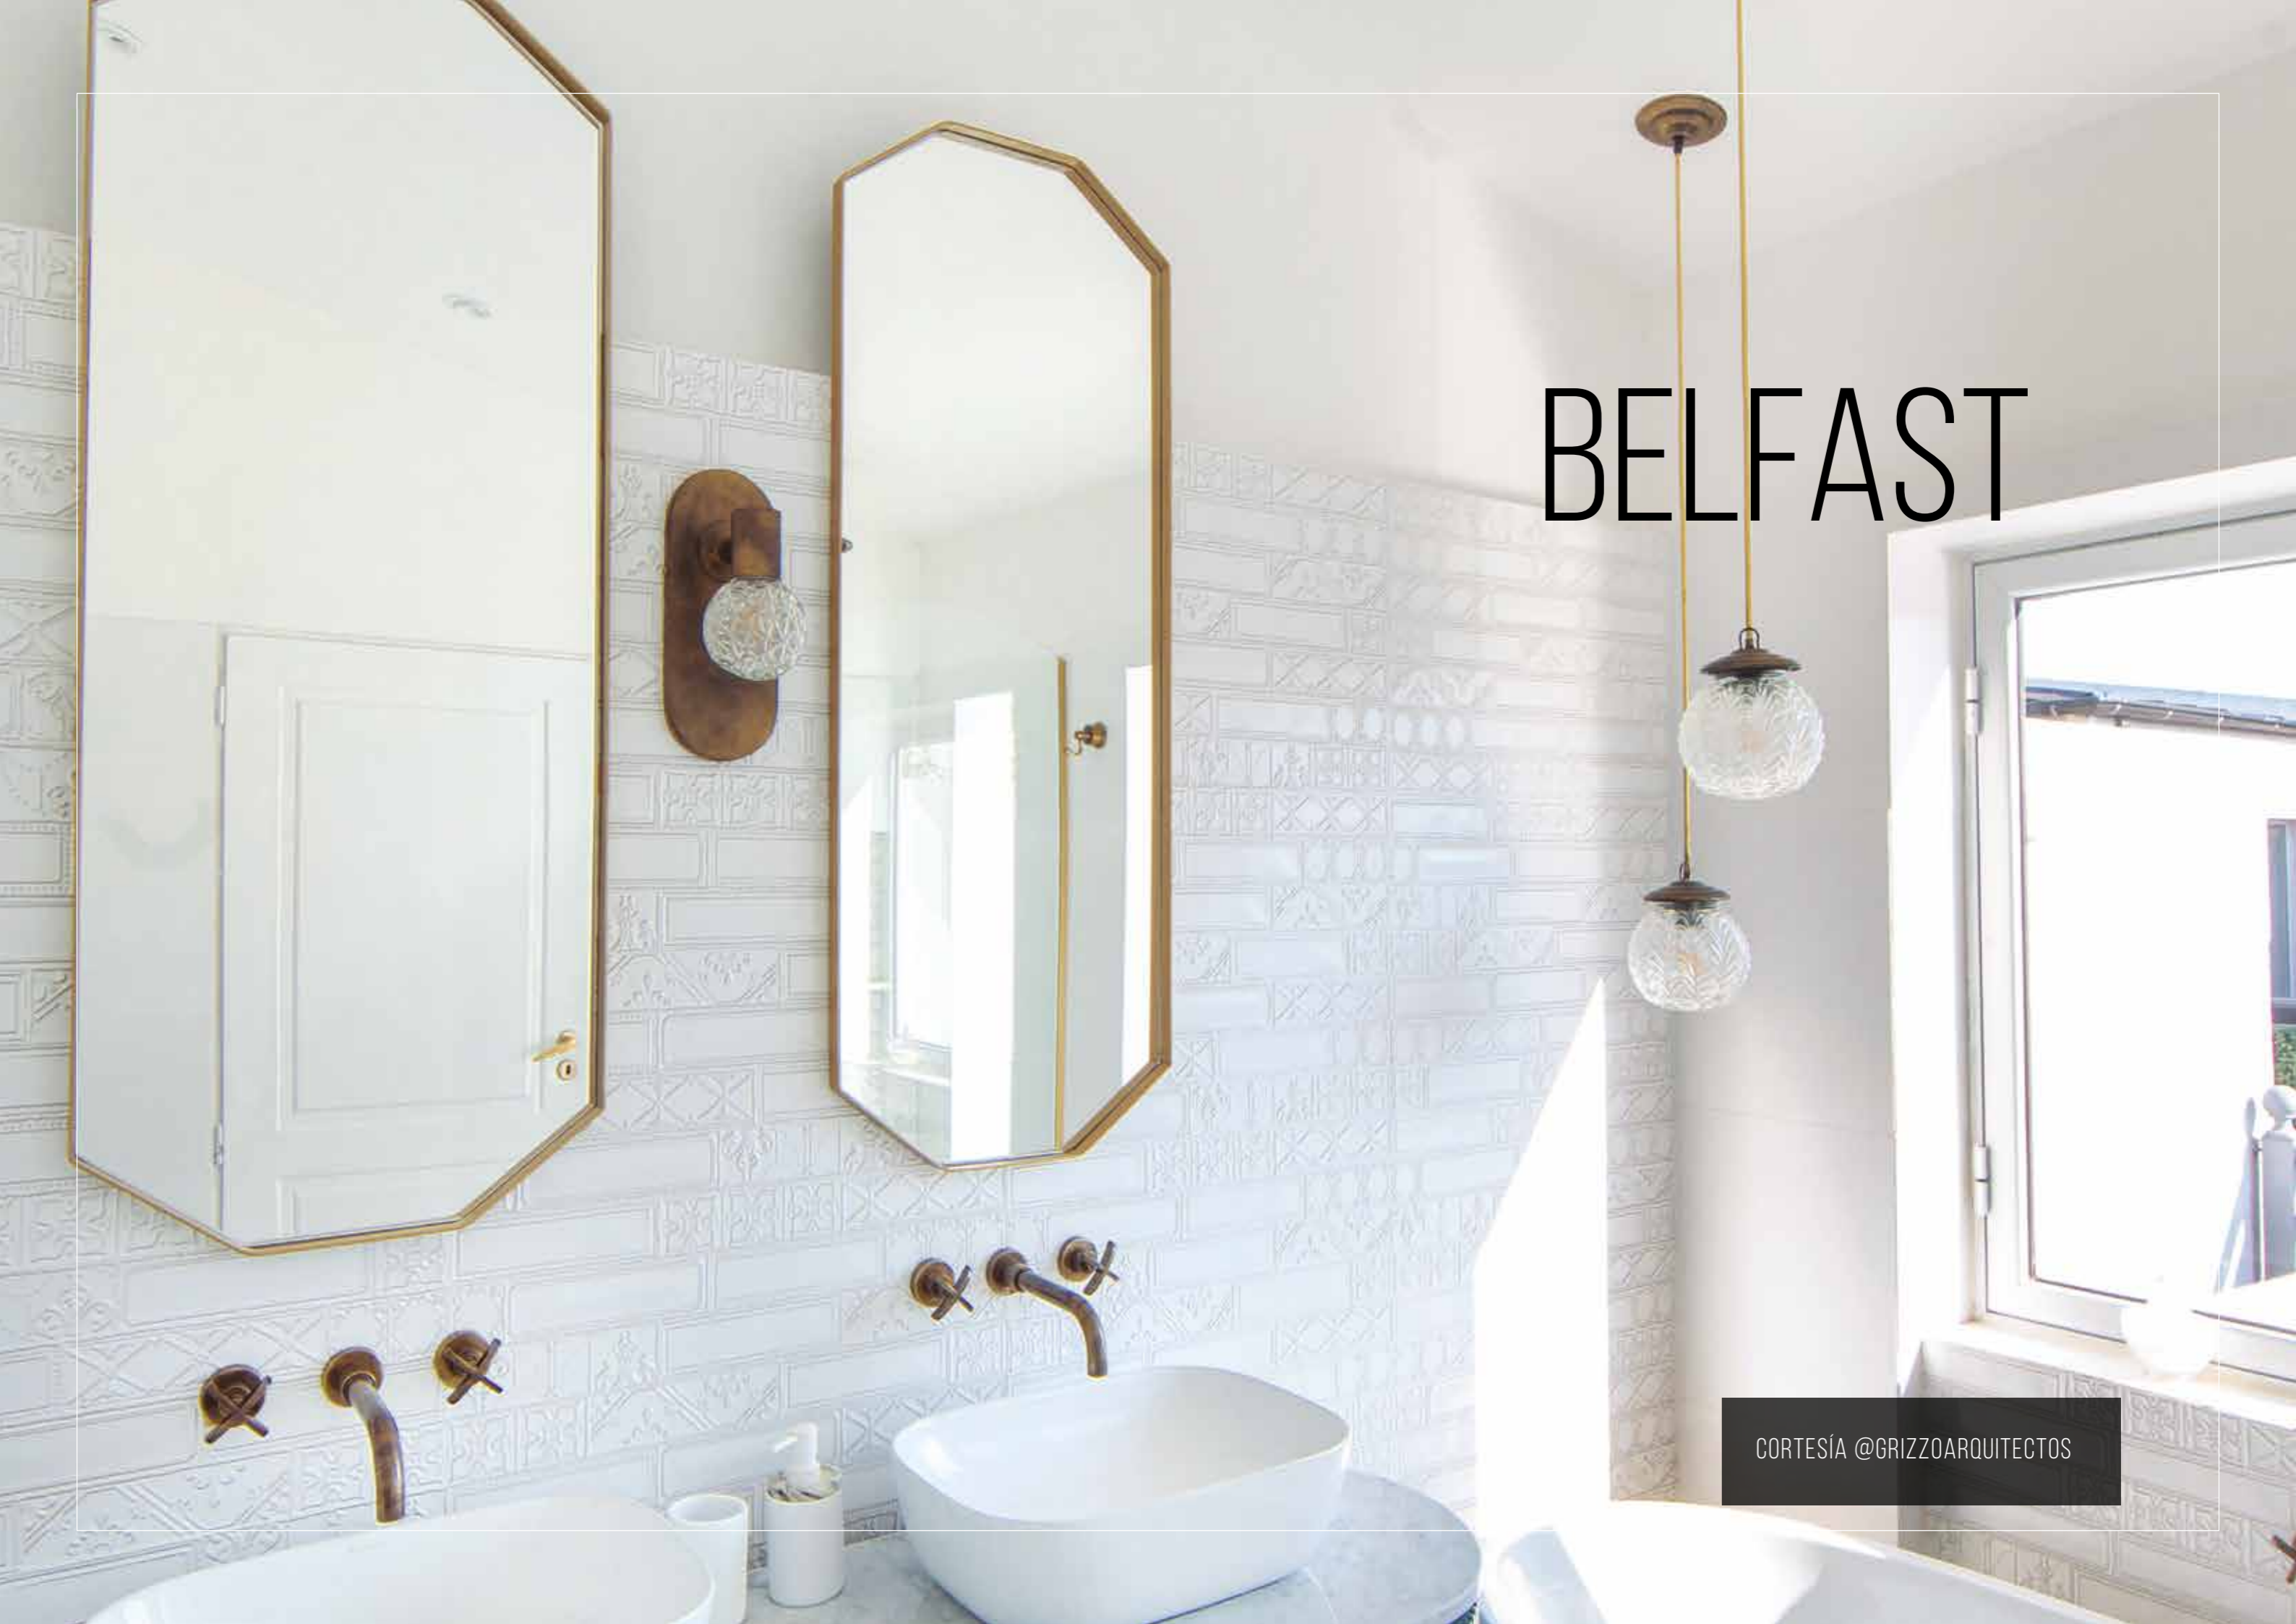

CÓDIGO 04: NÍQUEL MATE

CÓDIGO 27: NEGRO MATE

CORTESÍA @SOMOSPARO
PH @UCHIMAYFOTOS

BELFAST

CORTESÍA @GRIZZOARQUITECTOS

LÍNEA BELFAST 66

LAVATORIO
SOBRE MESADA

CÓDIGO: 66/0100/XX