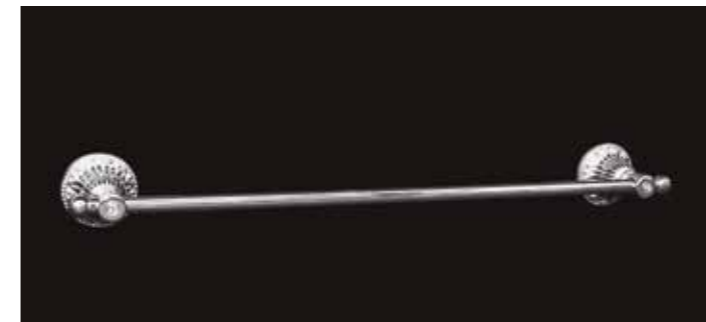

TOALLERO BARRAL

CÓDIGO: 18/0180/XX

COLORES ESTÁNDAR POR LÍNEA

CÓDIGO 01: CROMO

CÓDIGO 25: ORO