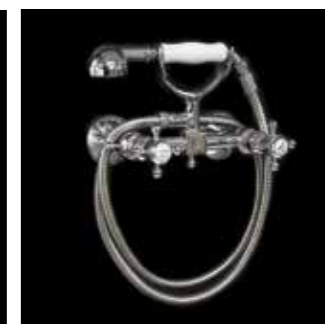

CORTESÍA @RBRN_ARQ

LÍNEA BERNA 20

LAVATORIO
COMPACTO

CÓDIGO: 20/0102/XX

BIDET COMPACTO

CÓDIGO: 20/0116/XX

MONOCOMANDO
DE LAVATORIO

CÓDIGO: 20/2110/XX