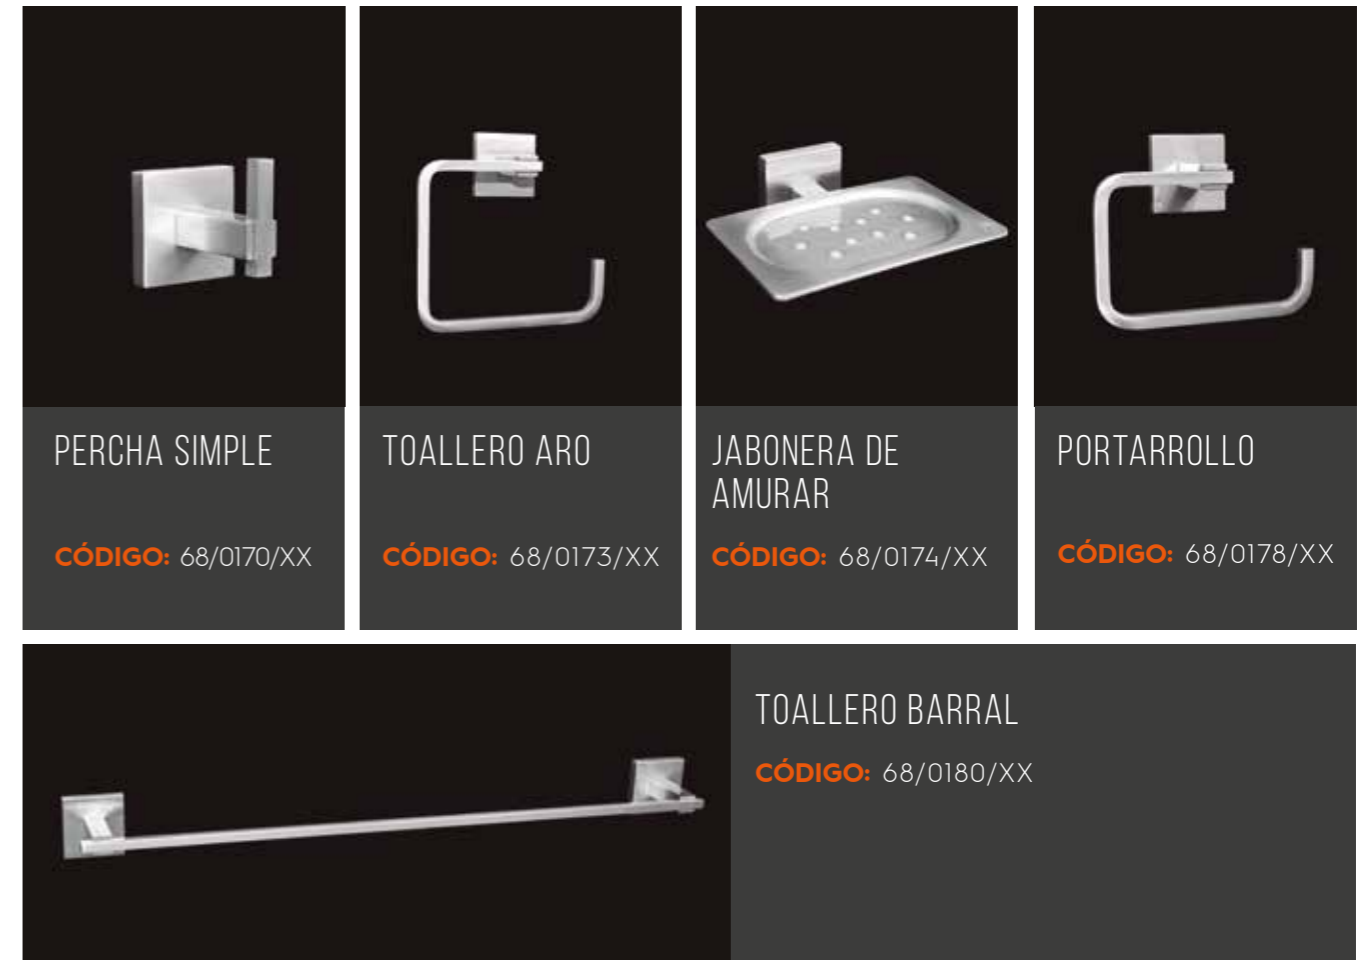

COLORES ESTÁNDAR POR LÍNEA

CÓDIGO 01: CROMO

CÓDIGO 04: NÍQUEL MATE

CÓDIGO 27: NEGRO MATE

CORTESÍA @SOMOSPARQ
PH @UCHIMAYFOTOS

ACCESORIOS LÍNEA BAIRES 68

COLORES ESTÁNDAR POR LÍNEA

CÓDIGO 01: CROMO