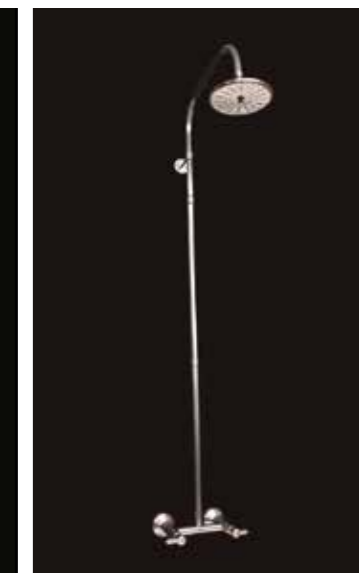

DUCHA EXTERIOR

CÓDIGO: 65/2150/XX

COLORES ESTÁNDAR POR LÍNEA

CÓDIGO 01: CROMO

CÓDIGO 04: NÍQUEL MATE