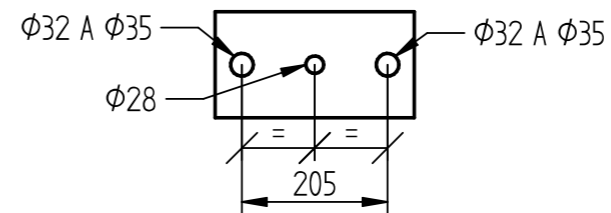

TRAFORO PURIFICADOR

Medidas expresadas en mm.

TRAFORO LAVATORIO SOBRE MESADA

TRAFORO LAVATORIO COMPACTO

RETRÁCTIL DE COCINA LUMMIN 1 AGUA

* LA ALTURA DEL CUADRO SERÁ A GUSTO DEL USUARIO, DEPENDIENDO DE LAS DIMENSIONES DEL JUEGO DE COCINA