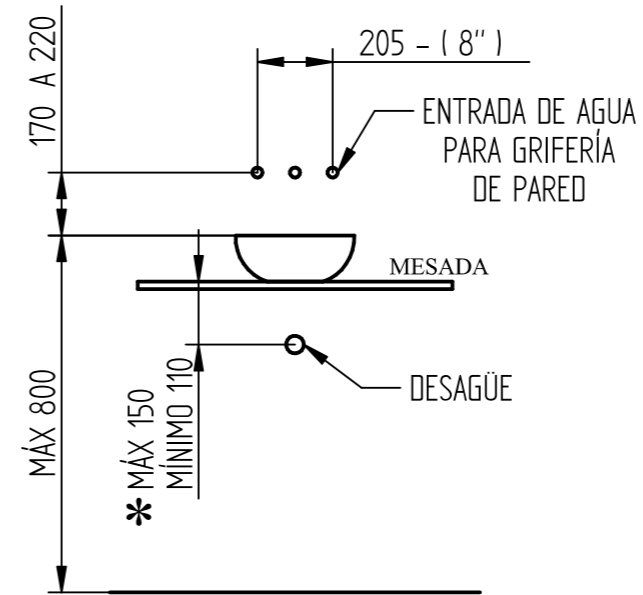

INSTALACIÓN

SUGERENCIAS DE INSTALACIÓN PARA LOS PRODUCTOS ROBINET

BACHA DE APOYO

BACHA SOBRE MESADA

BACHA BAJO MESADA

LAVATORIO SUSPENDIDO (SIN COLUMNA)

*CON EL SIFÓN DE DESCARGA NET (REGULABLE):
ESTA MEDIDA DEPENDERÁ DE LA ALTURA TOTAL DE LA BACHA.

CON EL SIFÓN DE DESCARGA (FIJO):
SE DEBERÁ CORTAR EL CAÑO DE 300 mm AL LARGO NECESARIO, DEPENDIENDO DE LA ALTURA TOTAL DE LA BACHA.

Medidas expresadas en mm.