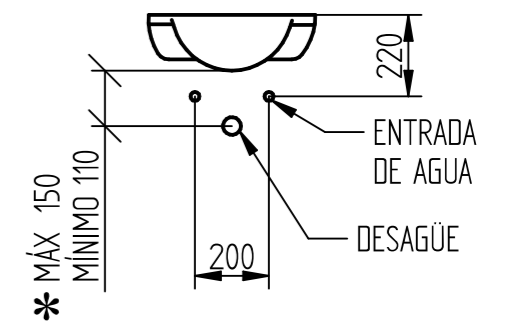

LAVATORIO SUSPENDIDO (SIN COLUMNA)

*CON EL SIFÓN DE DESCARGA NET (REGULABLE):
ESTA MEDIDA DEPENDERÁ DE LA ALTURA TOTAL DE LA BACHA.

CON EL SIFÓN DE DESCARGA (FIJO):
SE DEBERÁ CORTAR EL CAÑO DE 300 mm AL LARGO NECESARIO, DEPENDIENDO DE LA ALTURA TOTAL DE LA BACHA.

Medidas expresadas en mm.