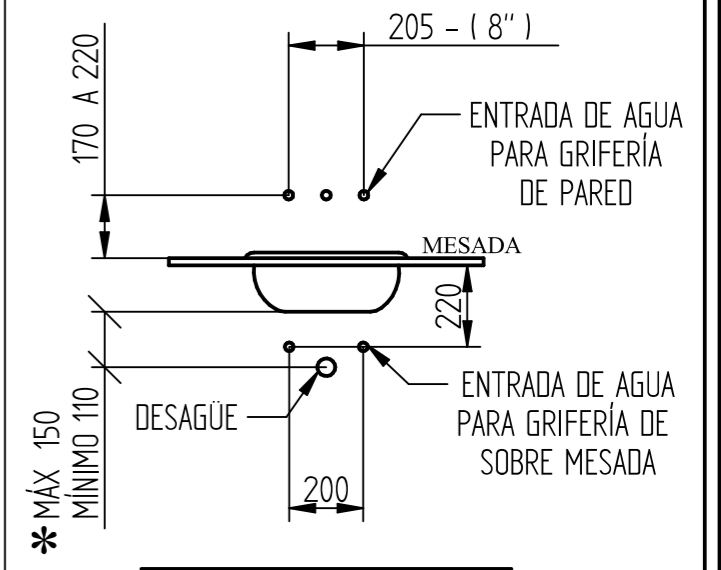

BACHA SOBRE MESADA