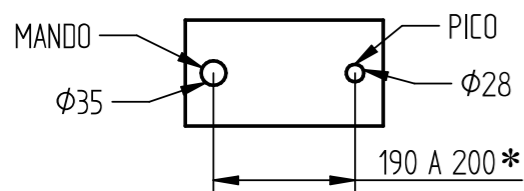

TRAFORO LAVATORIO UNIMANDO

* LA POSICIÓN DE LOS AGUJEROS DEPENDERÁ DEL USUARIO, (TANTO EL PICO COMO EL MANDO) TENIENDO EN CUENTA EL LARGO DEL FLEXIBLE