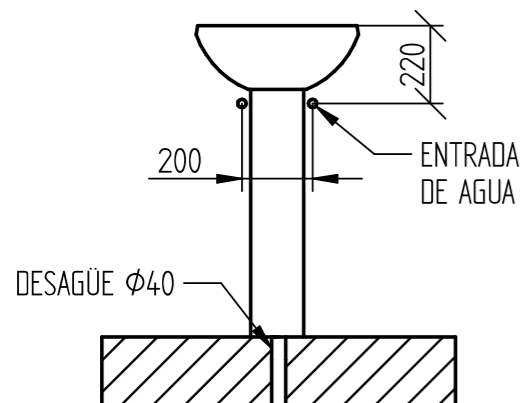

LAVATORIO CON COLUMNA