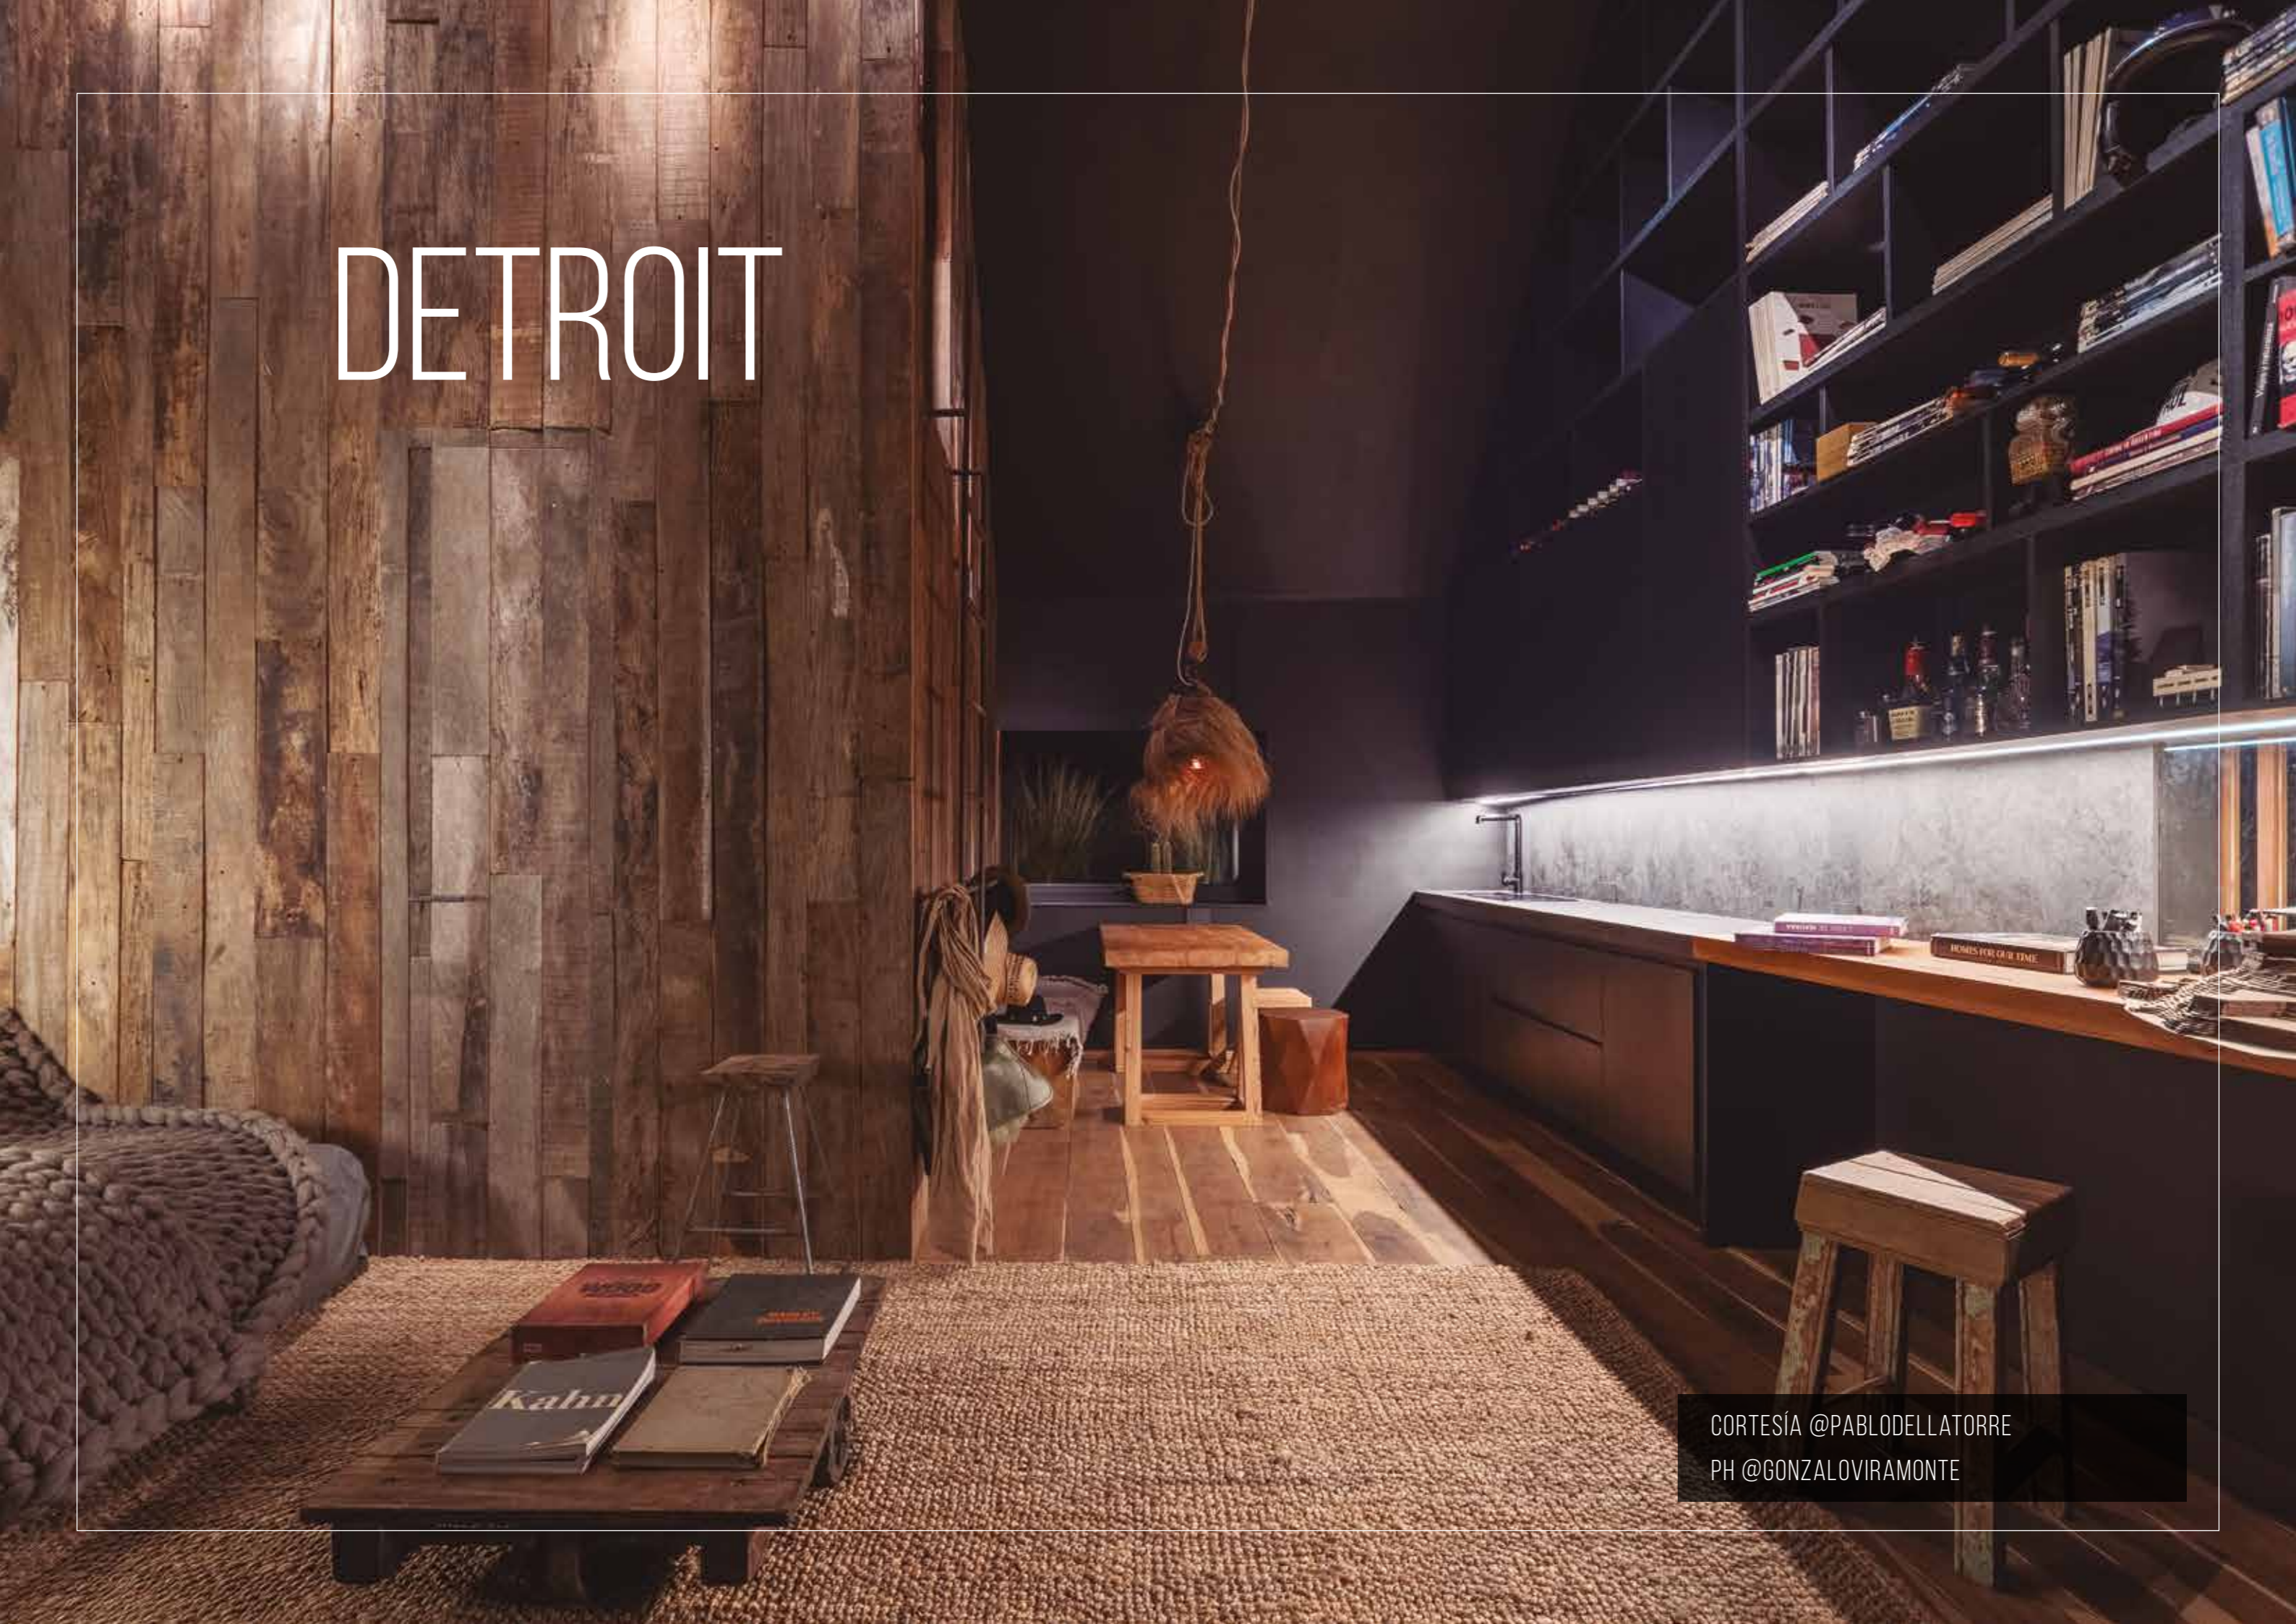

DETROIT

CORTESÍA @PABLODELLATORRE
PH @GONZALOVIRAMONTE