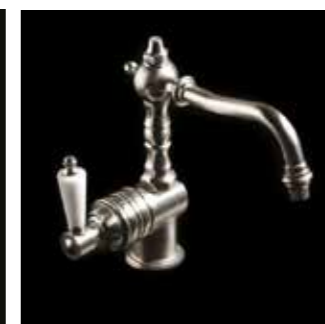

CORTESÍA @RBRN_ARQ

LÍNEA BERNA 20

LAVATORIO
COMPACTO

CÓDIGO: 20/0102/XX

BIDET COMPACTO

CÓDIGO: 20/0116/XX

MONOCOMANDO
DE LAVATORIO

CÓDIGO: 20/2110/XX