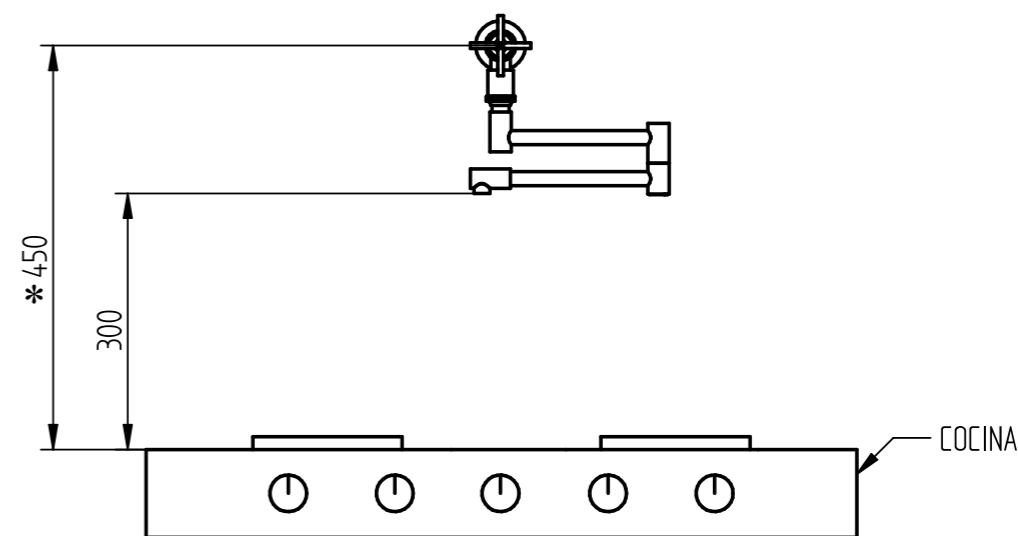

TRAFORO PURIFICADOR

Medidas expresadas en mm.

TRAFORO LAVATORIO SOBRE MESADA

TRAFORO LAVATORIO COMPACTO

RETRÁCTIL DE COCINA LUMMIN 1 AGUA

* LA ALTURA DEL CUADRO SERÁ A GUSTO DEL USUARIO, DEPENDIENDO DE LAS DIMENSIONES DEL JUEGO DE COCINA