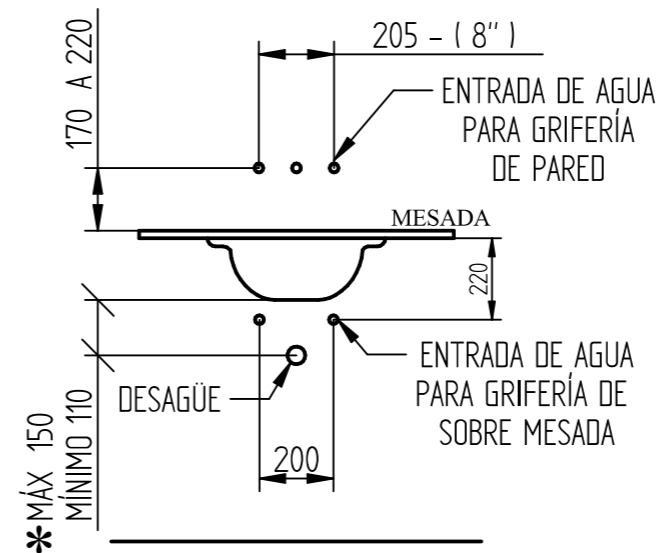

BACHA BAJO MESADA