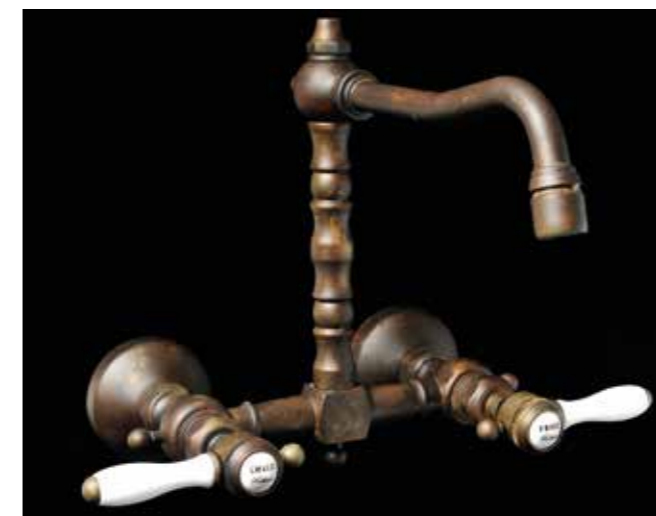

BERNA ALTA DE PARED LEVER

CÓDIGO: 20/2201/XX

CÓDIGO CRUZ: 20/0201/XX