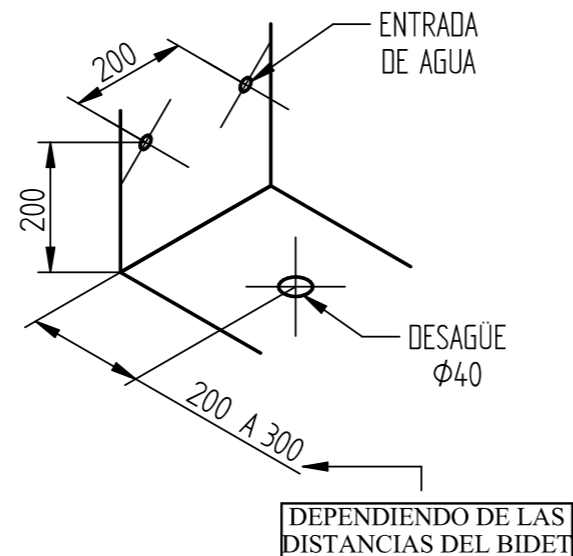

INSTALACIÓN BIDET

TRAFORO MONOCOMANDO COCINA

TRAFORO COCINA SOBRE MESADA

TRAFORO LAVATORIO UNIMANDO

* LA POSICIÓN DE LOS AGUJEROS DEPENDERÁ DEL USUARIO, (TANTO EL PICO COMO EL MANDO) TENIENDO EN CUENTA EL LARGO DEL FLEXIBLE

TRAFORO PURIFICADOR

Medidas expresadas en mm.