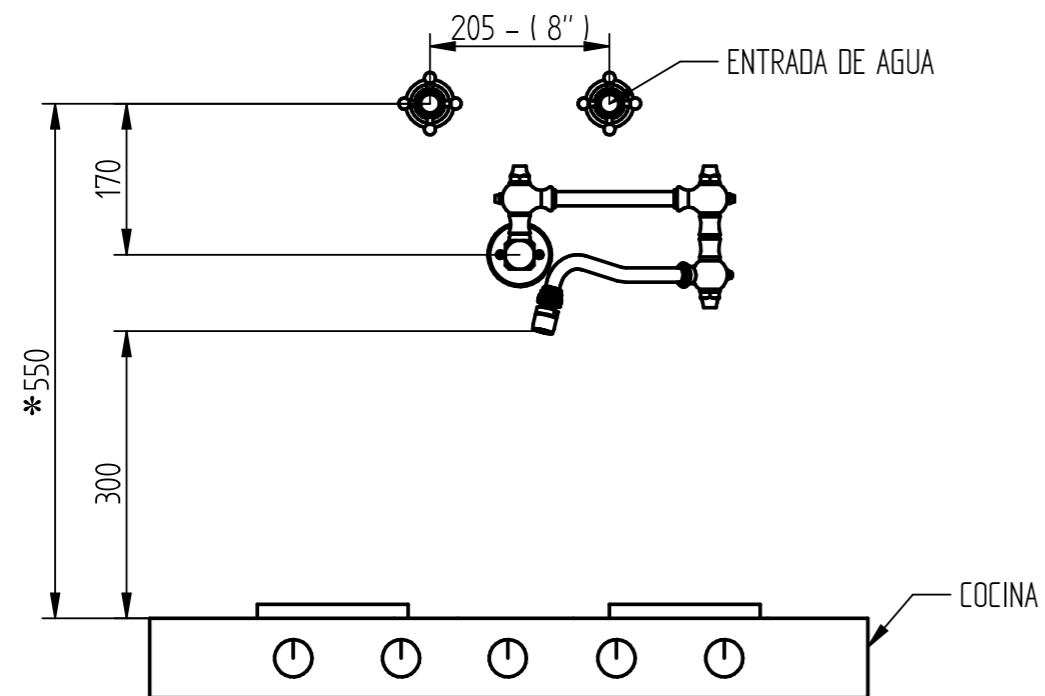

Medidas expresadas en mm.

RETRÁCTIL BERNA DE COCINA
2 AGUAS

*LA ALTURA DEL CUADRO SERÁ
A GUSTO DEL USUARIO, DEPENDIENDO
DE LAS DIMENSIONES DEL JUEGO DE COCINA

Medidas expresadas en mm.

Descargá nuestro catálogo