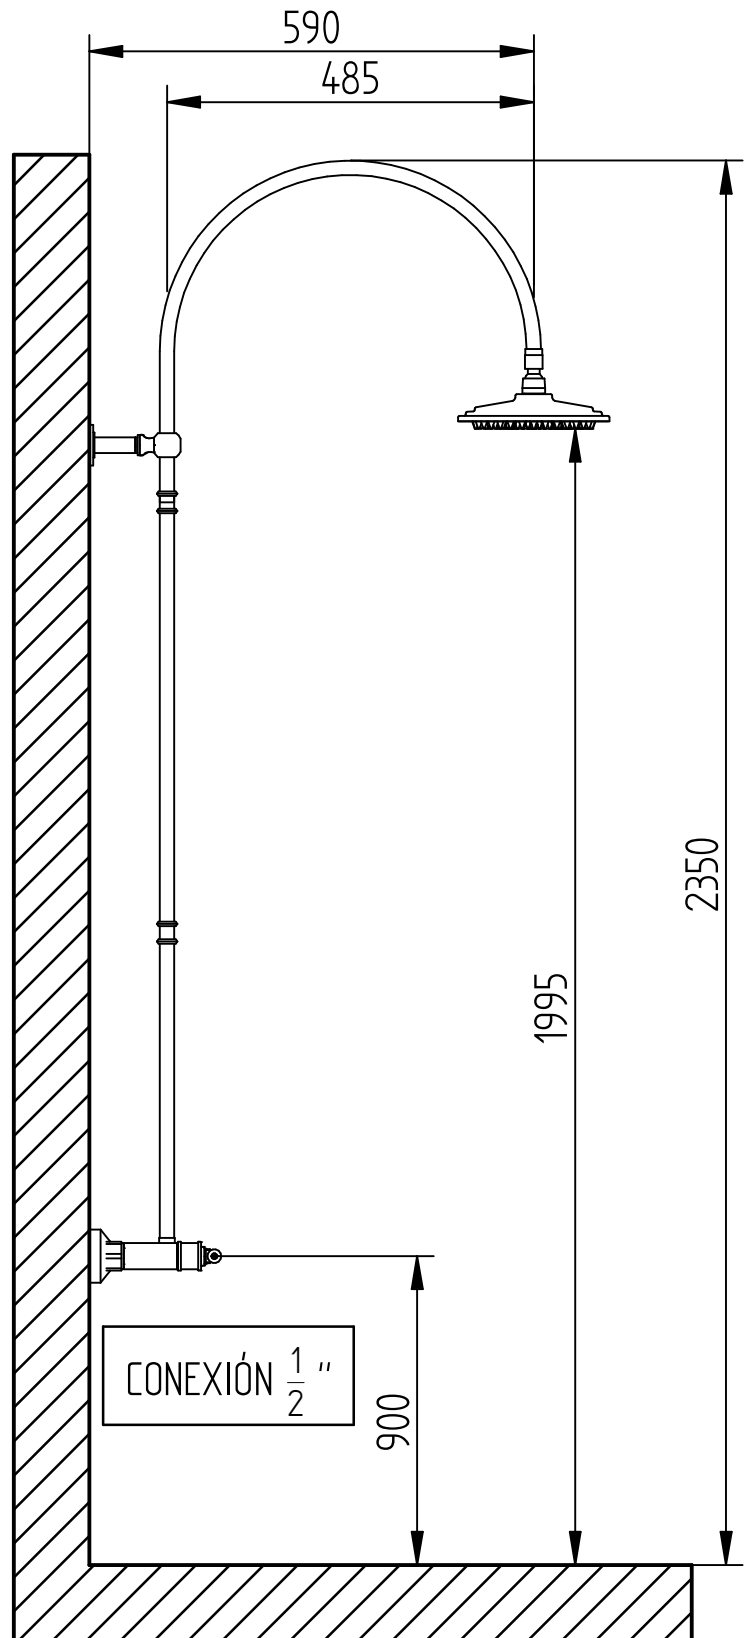

DUCHA EXTERIOR BROOKLYN

Medidas expresadas en mm.

ROBINET S.A.

DTO. DE DISEÑO

ROSETTI 3630 OLIVOS BS. AS. ■ ARGENTINA ■

TEL: (5411) 4794-1217

www.robinet.com.ar