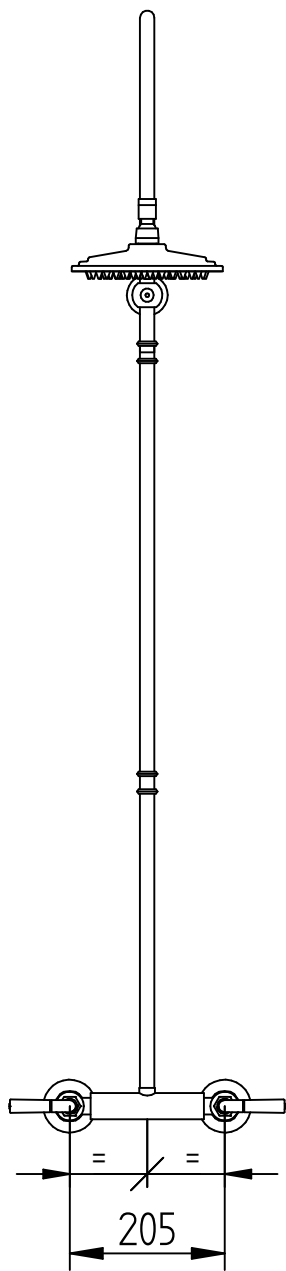

DUCHA EXTERIOR BROOKLYN

Medidas expresadas en mm.

ROBINET S.A.

DTO. DE DISEÑO

ROSETTI 3630 OLIVOS BS. AS. ■ ARGENTINA ■

TEL: (5411) 4794-1217

www.robinet.com.ar