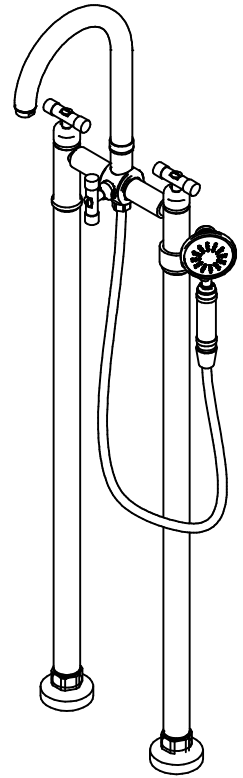

PEDESTAL BRONX CON TRANSFERENCIA

Medidas expresadas en mm.

ROBINET S.A.

OTO. DE DISEÑO

ROSETTI 3630 OLIVOS BS. AS. ■ ARGENTINA ■

TEL: (5411) 4794-1217

www.robinet.com.ar