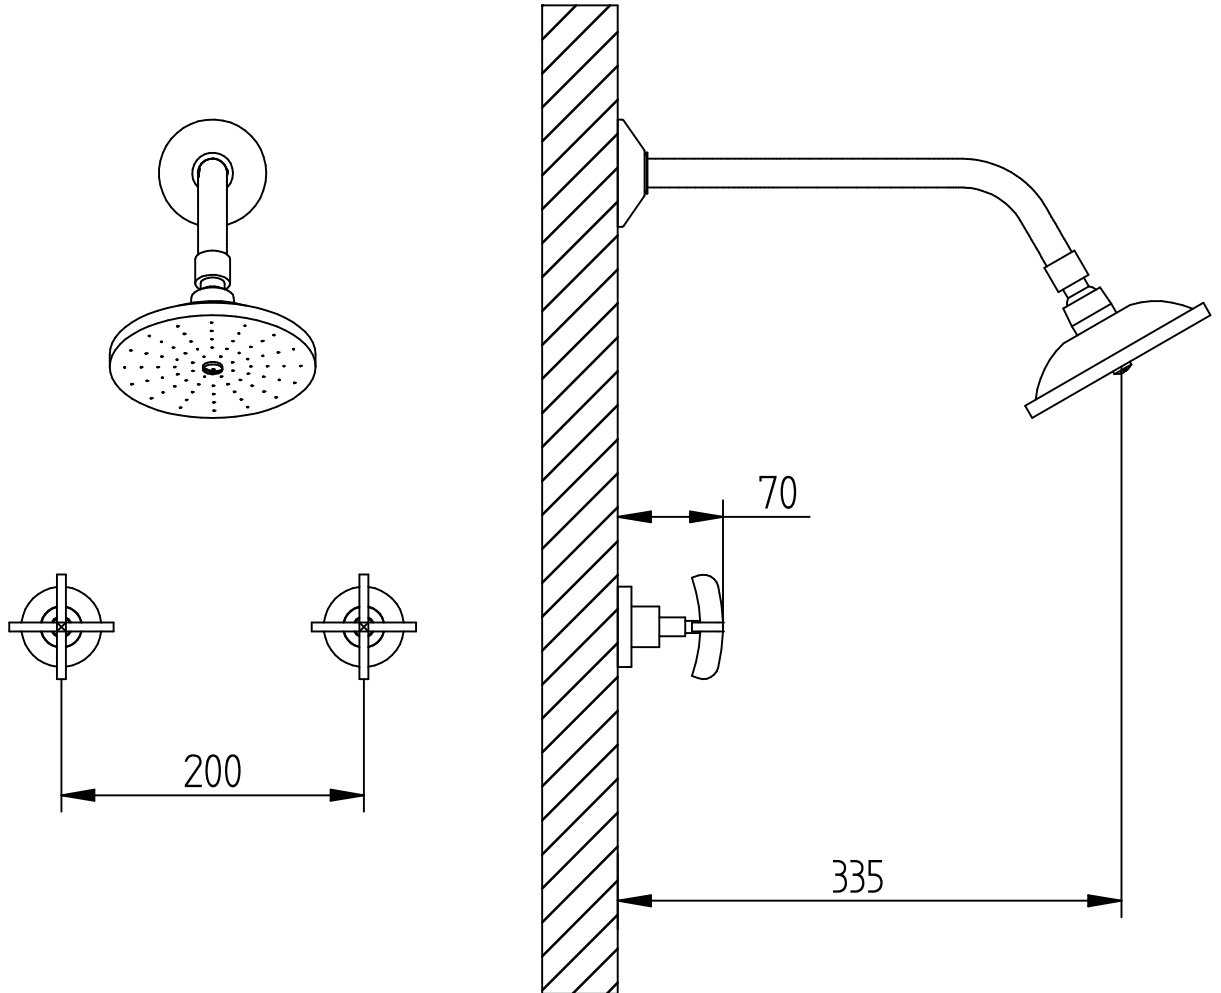

# DOS LLAVES Y LLUVIA BELFAST

Medidas expresadas en mm.

**ROBINET S.A.**

DTO. DE DISEÑO

ROSETTI 3630 OLIVOS BS. AS. ■ ARGENTINA ■

TEL: (5411) 4794-1217

[www.robinet.com.ar](http://www.robinet.com.ar)