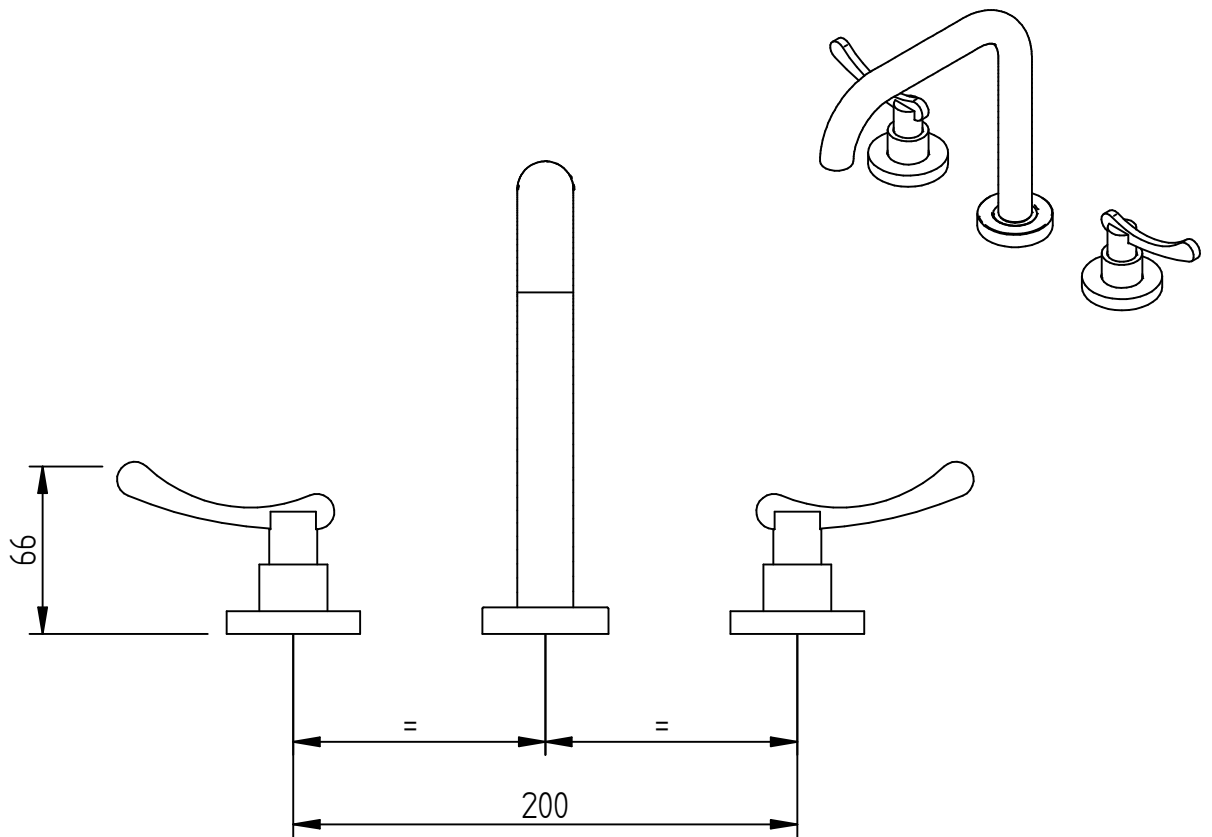

LAVATORIO DANUBIO

Medidas expresadas en mm.

ROBINET S.A.

OTO. DE DISEÑO

ROSETTI 3630 OLIVOS BS. AS. ■ ARGENTINA ■

TEL: (5411) 4794-1217

www.robinet.com.ar