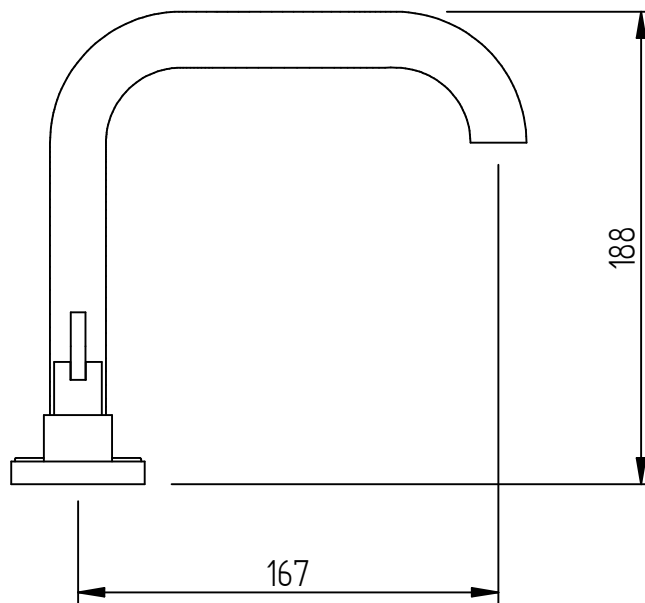

LAVATORIO DANUBIO

Medidas expresadas en mm.

ROBINET S.A.

OTO. DE DISEÑO

ROSETTI 3630 OLIVOS BS. AS. ■ ARGENTINA ■

TEL: (5411) 4794-1217

www.robinet.com.ar