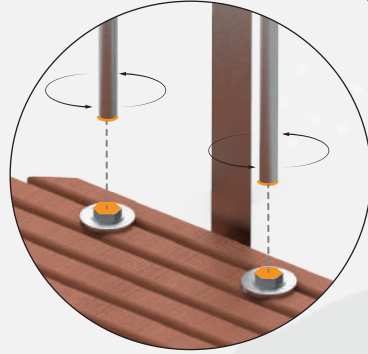

Manual de Instalación

Ducha Jardin Doble

ROBINET®

 COLOQUE TEFLON EN CADA ROSCA ANTES DE INSTALAR

1

ENROSQUE LOS PEDESTALES **b** EN LAS TUERCAS **a** DE LA BASE

2

POSICIONE EL ANILLO **o** Y ENROSQUE EL CUERPO **c** SOBRE LOS PEDESTALES **b**

ANILLO DE GOMA **o**

 AJUSTE LAS TUERCAS CON LA AYUDA DE UNA LLAVE

3

POSICIONE EL ANILLO **o** Y ENROSQUE EL CAÑO **d** SOBRE LA SALIENTE DEL CUERPO **c**

4

INSTALACION PEDESTAL MADERA

POSICIONE EL PEDESTAL DELANTE DEL PERFIL METALICO

 ATORNILLE EL PEDESTAL DE MADERA AL PERFIL

5

POR ULTIMO INSTALE EL CONJUNTO DUCHA **e** SOBRE EL CAÑO **d** Y ATORNILLE EL SOPORTE AL PEDESTAL DE MADERA

 ASEGURESE DE ATORNILLAR EL SOPORTE AL PEDESTAL DE MADERA