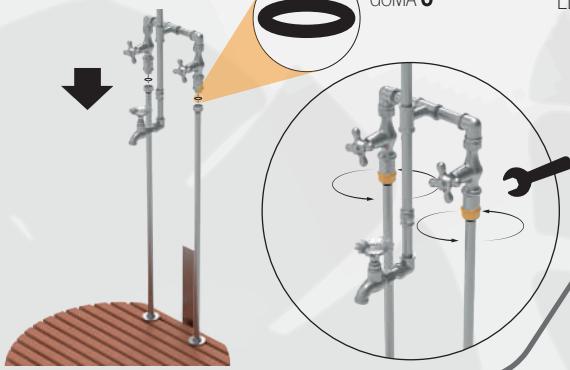

Manual de Instalación

Ducha Jardin Doble

ROBINET®

 COLOQUE TEFLON EN CADA ROSCA ANTES DE INSTALAR

1

ENROSQUE LOS PEDESTALES **b** EN LAS TUERCAS **a** DE LA BASE

2

POSICIONE EL ANILLO **o** Y ENROSQUE EL CUERPO **c** SOBRE LOS PEDESTALES **b**

ANILLO DE GOMA **o**

 AJUSTE LAS TUERCAS CON LA AYUDA DE UNA LLAVE

3

POSICIONE EL ANILLO **o** Y ENROSQUE EL CAÑO **d** SOBRE LA SALIENTE DEL CUERPO **c**

4

INSTALACION PEDESTAL MADERA

POSICIONE EL PEDESTAL DELANTE DEL PERFIL METALICO

 ATORNILLE EL PEDESTAL DE MADERA AL PERFIL

5

POR ULTIMO INSTALE EL CONJUNTO DUCHA **e** SOBRE EL CAÑO **d** Y ATORNILLE EL SOPORTE AL PEDESTAL DE MADERA

 ASEGURESE DE ATORNILLAR EL SOPORTE AL PEDESTAL DE MADERA