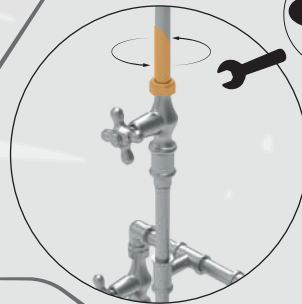

Manual de Instalación

Ducha Jardin Doble

ROBINET®

 COLOQUE TEFLON EN CADA ROSCA ANTES DE INSTALAR

1

ENROSQUE LOS PEDESTALES **b** EN LAS TUERCAS **a** DE LA BASE

2

POSICIONE EL ANILLO **o** Y ENROSQUE EL CUERPO **c** SOBRE LOS PEDESTALES **b**

ANILLO DE GOMA **o**

 AJUSTE LAS TUERCAS CON LA AYUDA DE UNA LLAVE

3

POSICIONE EL ANILLO **o** Y ENROSQUE EL CAÑO **d** SOBRE LA SALIENTE DEL CUERPO **c**

4

INSTALACION PEDESTAL MADERA

POSICIONE EL PEDESTAL DELANTE DEL PERFIL METALICO

 ATORNILLE EL PEDESTAL DE MADERA AL PERFIL

5

POR ULTIMO INSTALE EL CONJUNTO DUCHA **e** SOBRE EL CAÑO **d** Y ATORNILLE EL SOPORTE AL PEDESTAL DE MADERA

 ASEGURESE DE ATORNILLAR EL SOPORTE AL PEDESTAL DE MADERA