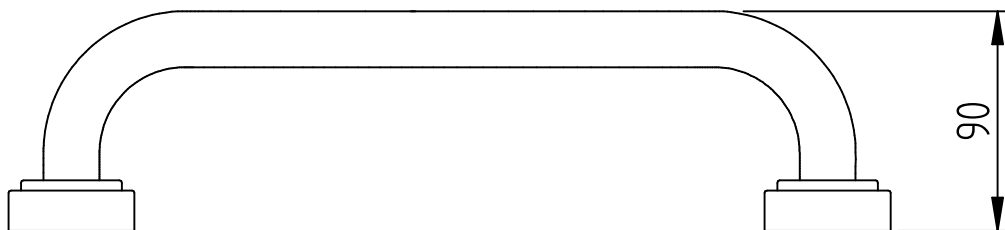

AGARRADERA SIMPLE 30cm

\* MEDIDA VARIABLE ENTRE 300, 450 Y 600

Medidas expresadas en mm.

**ROBINET S.A.**

OTO. DE DISEÑO

ROSETTI 3630 OLIVOS BS. AS. ■ ARGENTINA ■

TEL: (5411) 4794-1217

[www.robinet.com.ar](http://www.robinet.com.ar)