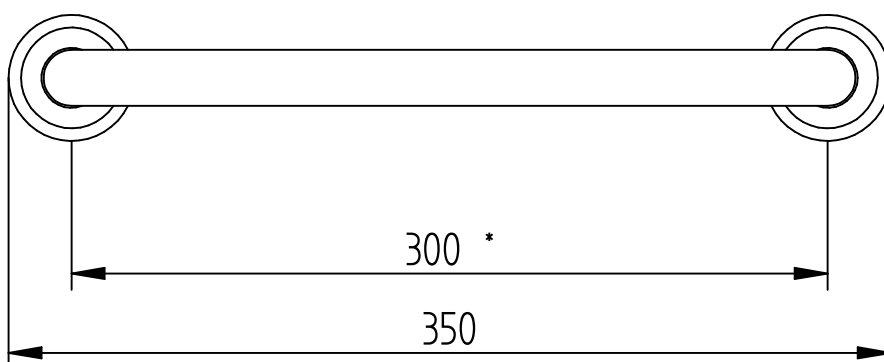

AGARRADERA SIMPLE 30cm

\* MEDIDA VARIABLE ENTRE 300, 450 Y 600

Medidas expresadas en mm.

**ROBINET S.A.**

OTO. DE DISEÑO

ROSETTI 3630 OLIVOS BS. AS. ■ ARGENTINA ■

TEL: (5411) 4794-1217

[www.robinet.com.ar](http://www.robinet.com.ar)