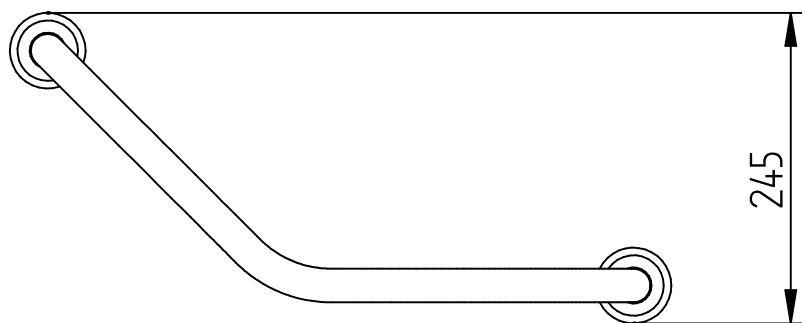

AGARRADERA CURVA

Medidas expresadas en mm.

ROBINET S.A.

DTO. DE DISEÑO

ROSETTI 3630 OLIVOS BS. AS. ■ ARGENTINA ■

TEL: (5411) 4794-1217

www.robinet.com.ar