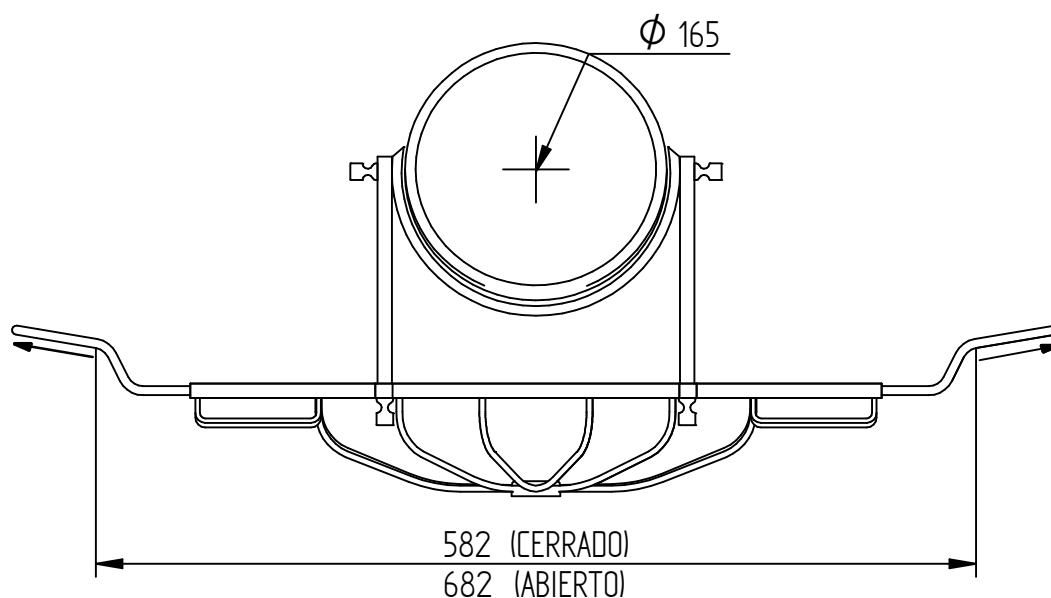

# VALET CON ESPEJO

Medidas expresadas en mm.

**ROBINET S.A.**

DTO. DE DISEÑO

ROSETTI 3630 OLIVOS BS. AS. ■ ARGENTINA ■

TEL: (5411) 4794-1217

[www.robinet.com.ar](http://www.robinet.com.ar)