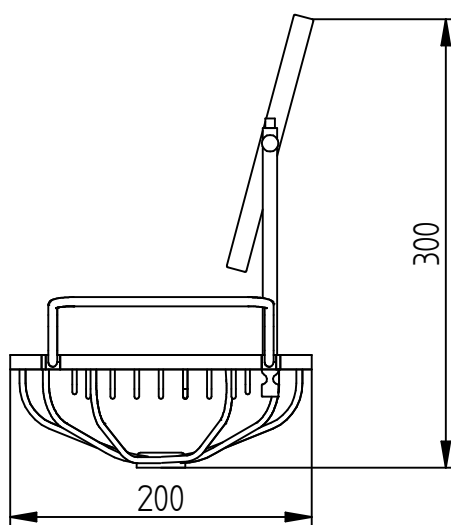

# VALET CON ESPEJO

Medidas expresadas en mm.

**ROBINET S.A.**

DTO. DE DISEÑO

ROSETTI 3630 OLIVOS BS. AS. ■ ARGENTINA ■

TEL: (5411) 4794-1217

[www.robinet.com.ar](http://www.robinet.com.ar)