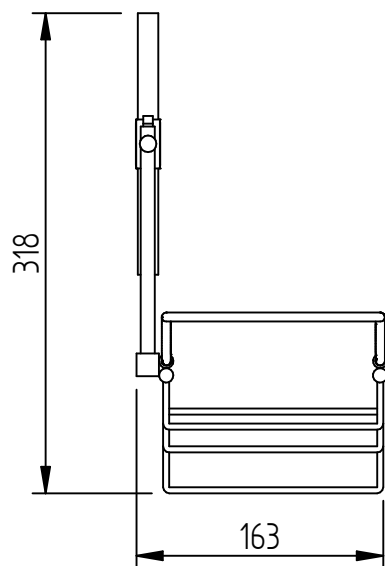

# VALET MAX CHICO CON ESPEJO

Medidas expresadas en mm.

**ROBINET S.A.**

OTO. DE DISEÑO

ROSETTI 3630 OLIVOS BS. AS. ■ ARGENTINA ■

TEL: (5411) 4794-1217

[www.robinet.com.ar](http://www.robinet.com.ar)