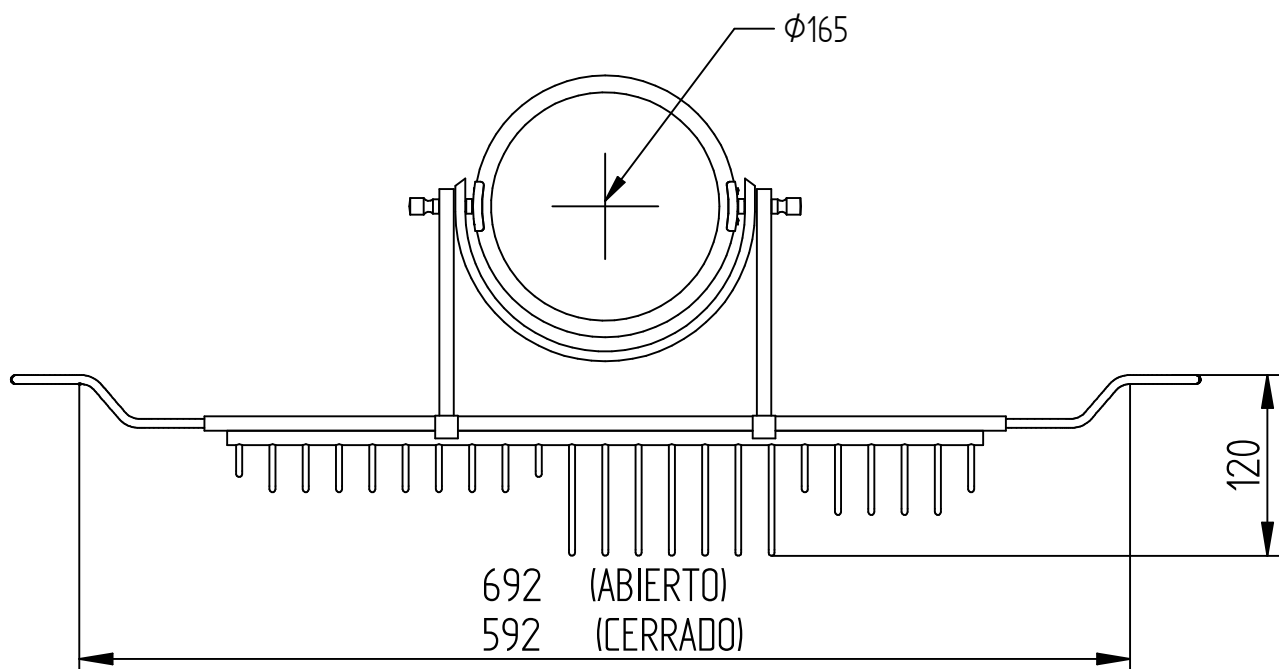

# VALET MAX CHICO CON ESPEJO

Medidas expresadas en mm.

**ROBINET S.A.**

OTO. DE DISEÑO

ROSETTI 3630 OLIVOS BS. AS. ■ ARGENTINA ■

TEL: (5411) 4794-1217

[www.robinet.com.ar](http://www.robinet.com.ar)