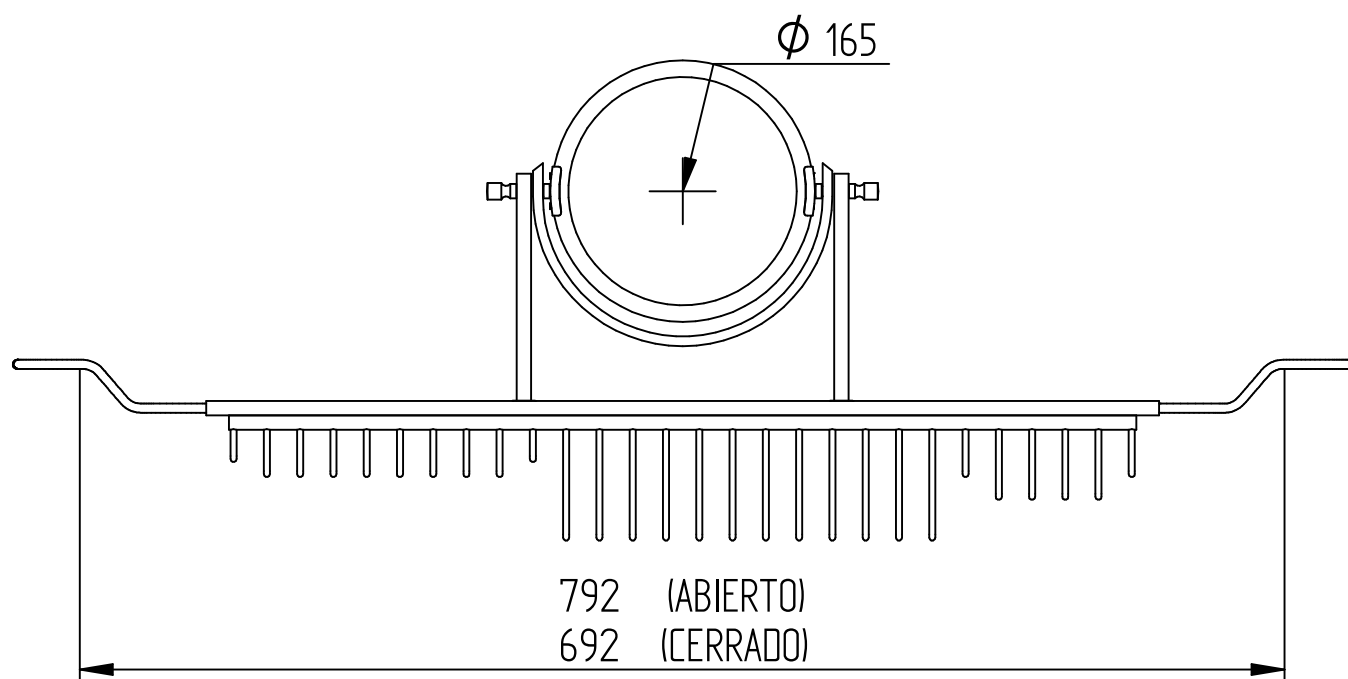

VALET MAX GRANDE

Medidas expresadas en mm.

ROBINET S.A.

DTO. DE DISEÑO

ROSETTI 3630 OLIVOS BS. AS. ■ ARGENTINA ■

TEL: (5411) 4794-1217

www.robinet.com.ar