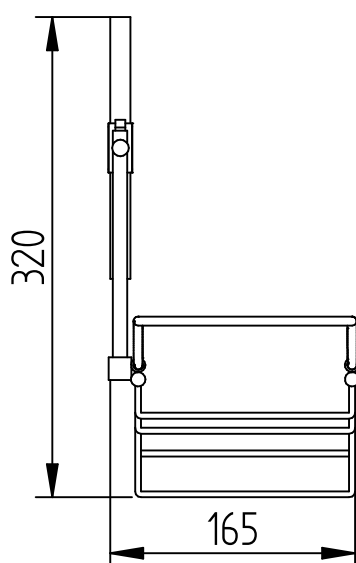

VALET MAX GRANDE

Medidas expresadas en mm.

ROBINET S.A.

DTO. DE DISEÑO

ROSETTI 3630 OLIVOS BS. AS. ■ ARGENTINA ■

TEL: (5411) 4794-1217

www.robinet.com.ar