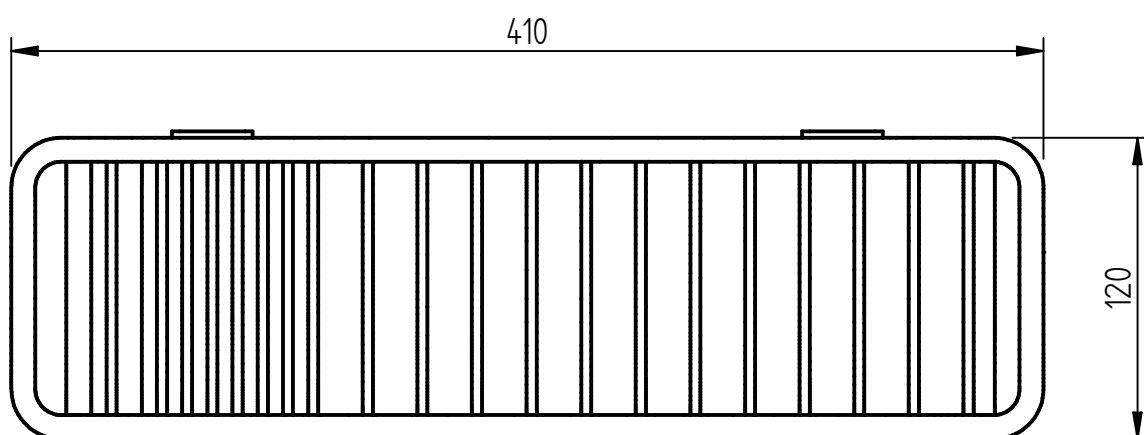

ESPONJERA JABONERA PROFUNDA

Medidas expresadas en mm.

ROBINET S.A.

OTO. DE DISEÑO

ROSETTI 3630 OLIVOS BS. AS. ■ ARGENTINA ■

TEL: (5411) 4794-1217

www.robinet.com.ar