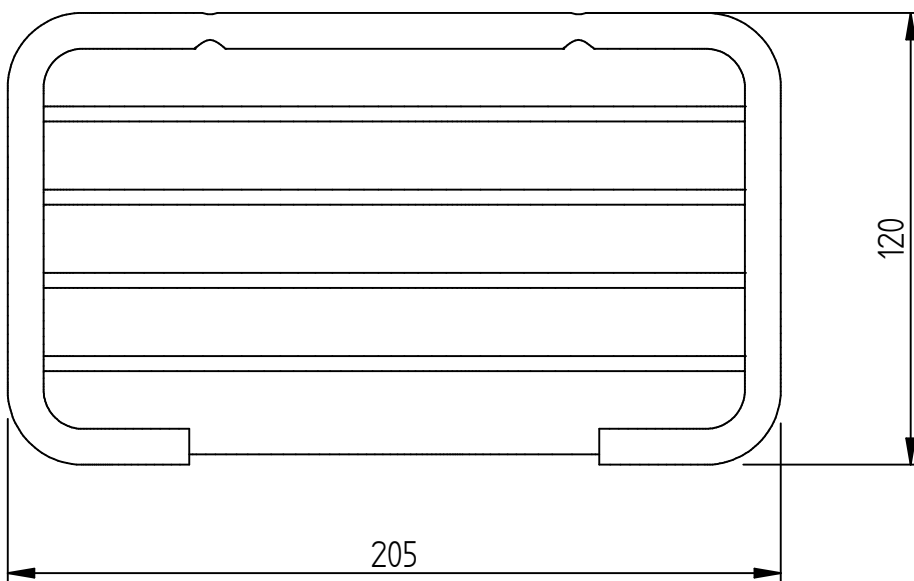

ESPONJERA RECTANGULAR

Medidas expresadas en mm.

ROBINET S.A.

DTO. DE DISEÑO

ROSETTI 3630 OLIVOS BS. AS. ■ ARGENTINA ■

TEL: (5411) 4794-1217

www.robinet.com.ar