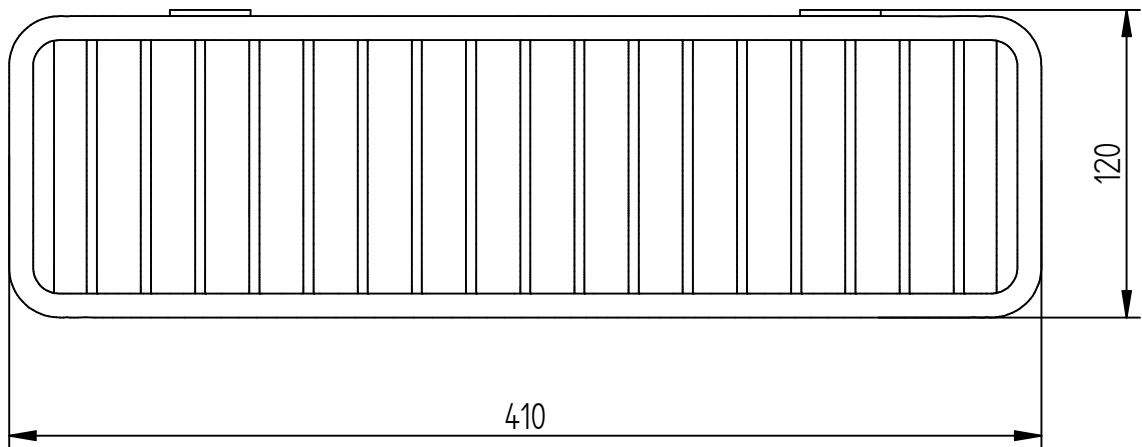

ESPONJERA RECTANGULAR

Medidas expresadas en mm.

ROBINET S.A.

DTO. DE DISEÑO

ROSETTI 3630 OLIVOS BS. AS. ■ ARGENTINA ■

TEL: (5411) 4794-1217

www.robinet.com.ar