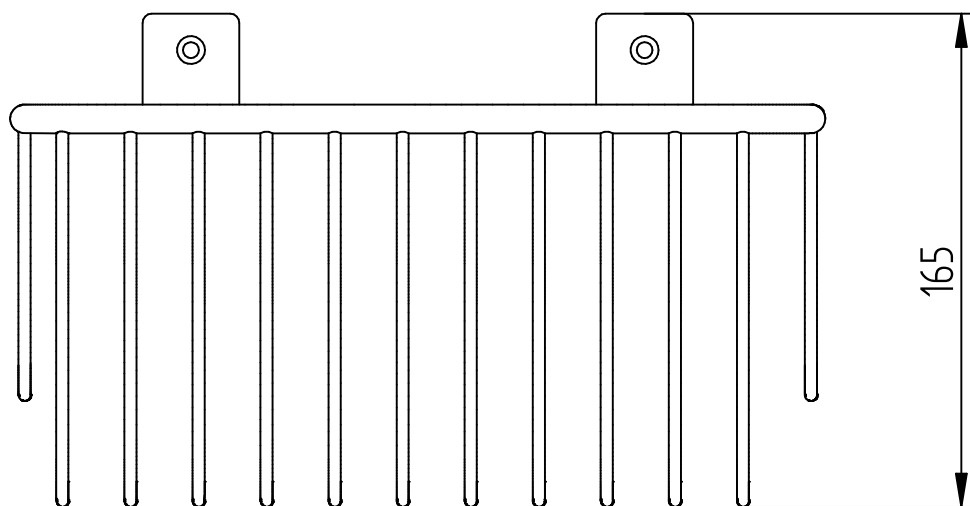

ESPONJERA PROFUNDA

Medidas expresadas en mm.

ROBINET S.A.

DTO. DE DISEÑO

ROSETTI 3630 OLIVOS BS. AS. ■ ARGENTINA ■

TEL: (5411) 4794-1217

www.robinet.com.ar