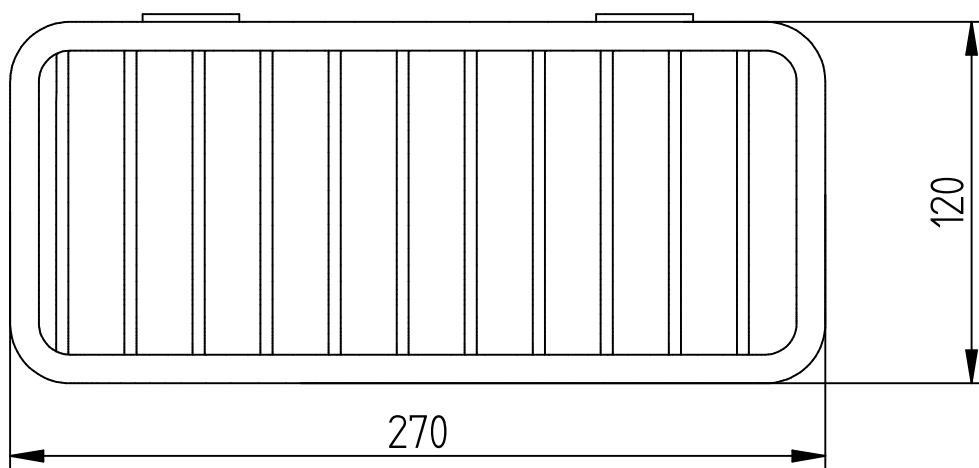

ESPONJERA PROFUNDA

Medidas expresadas en mm.

ROBINET S.A.

DTO. DE DISEÑO

ROSETTI 3630 OLIVOS BS. AS. ■ ARGENTINA ■

TEL: (5411) 4794-1217

www.robinet.com.ar