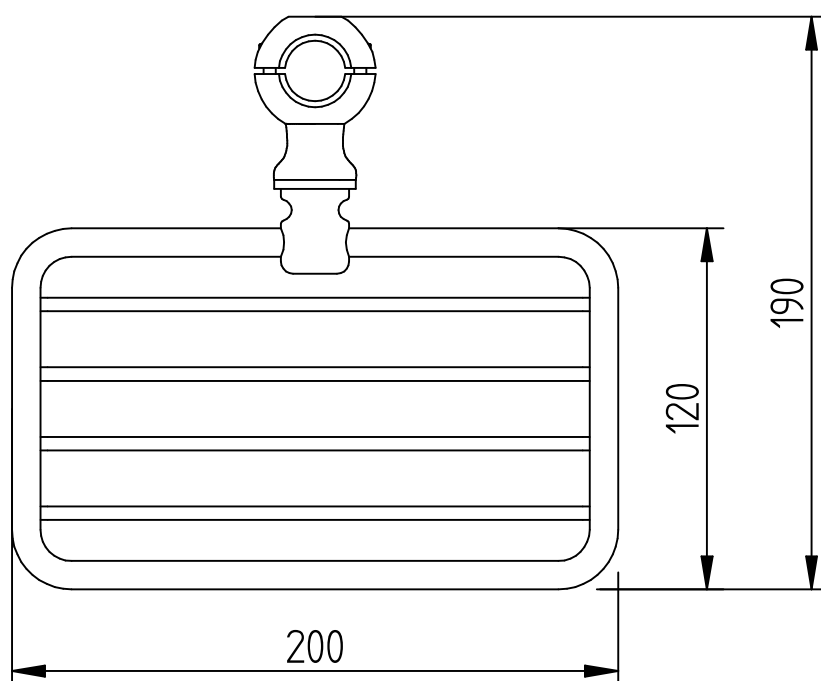

JABONERA DUCHA DE EXTERIOR

Medidas expresadas en mm.

ROBINET S.A.

DTO. DE DISEÑO

ROSETTI 3630 OLIVOS BS. AS. ■ ARGENTINA ■

TEL: (5411) 4794-1217

www.robinet.com.ar