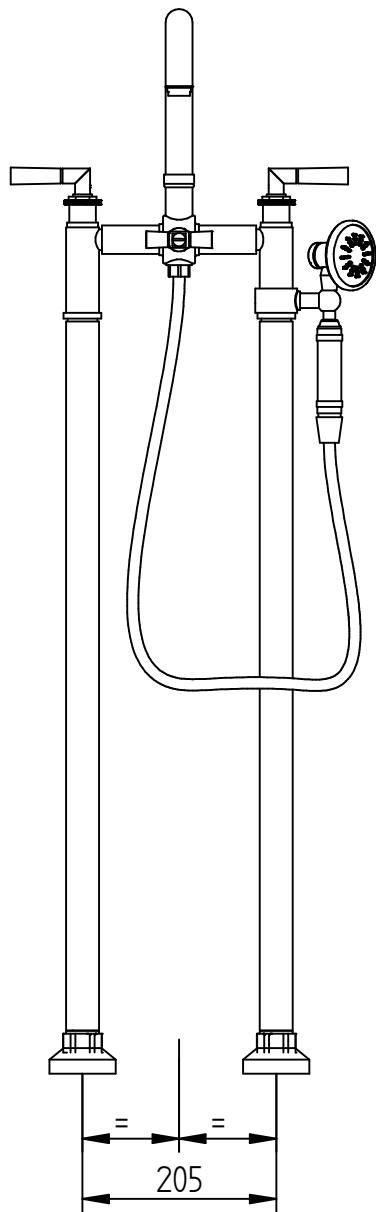

PEDESTAL BROOKLYN CON TRANSFERENCIA

ROBINET S.A.

OTO. DE DISEÑO

ROSETTI 3630 OLIVOS BS. AS. ■ ARGENTINA ■

TEL: (5411) 4794-1217

www.robinet.com.ar