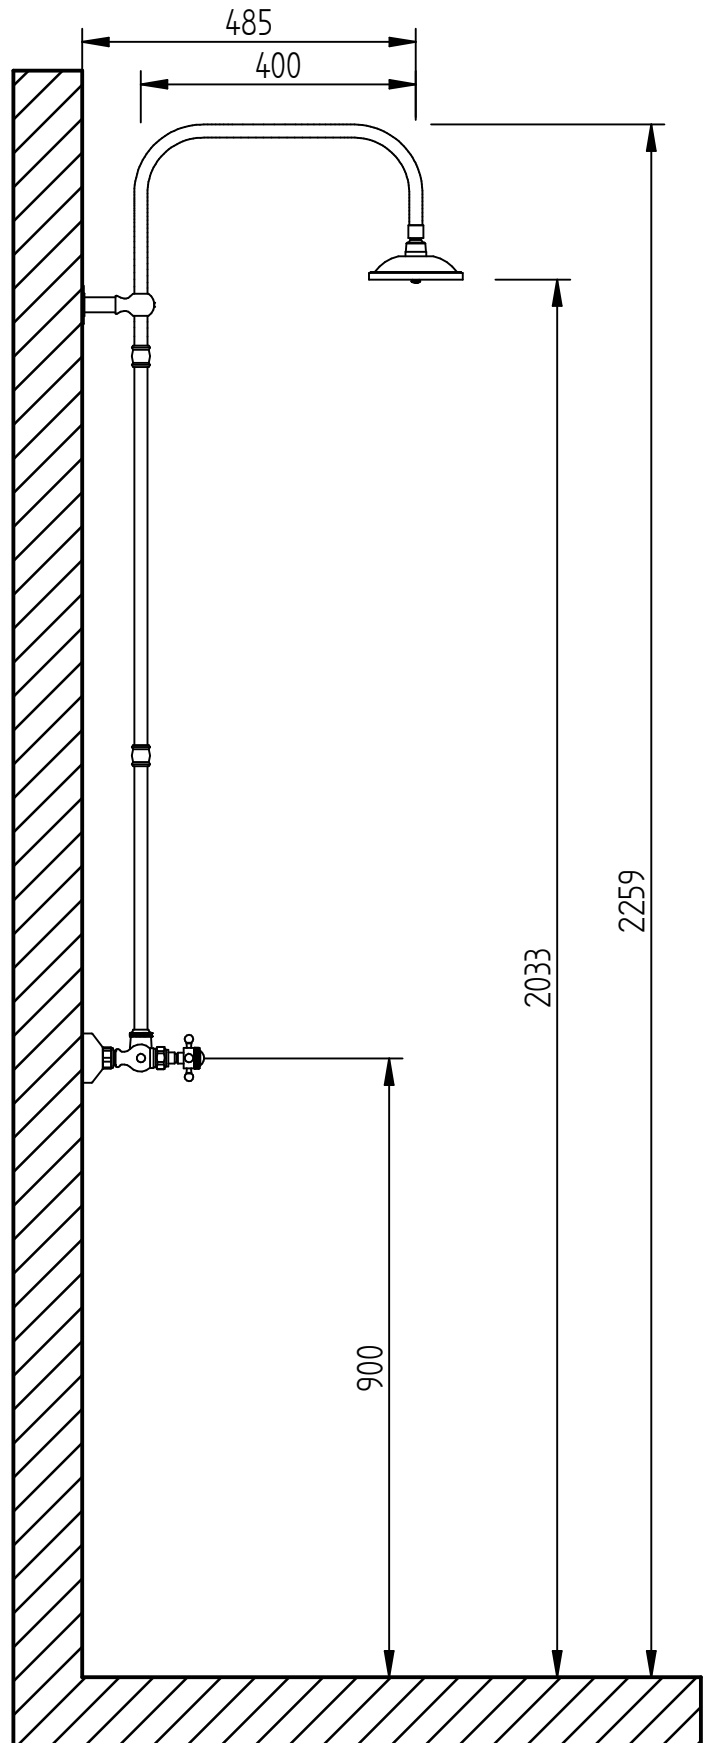

DUCHA EXTERIOR BERNA

ROBINET S.A.

OTO. DE DISEÑO

ROSETTI 3630 OLIVOS BS. AS. ■ ARGENTINA ■

TEL: (5411) 4794-1217

www.robinet.com.ar

Medidas expresadas en mm.