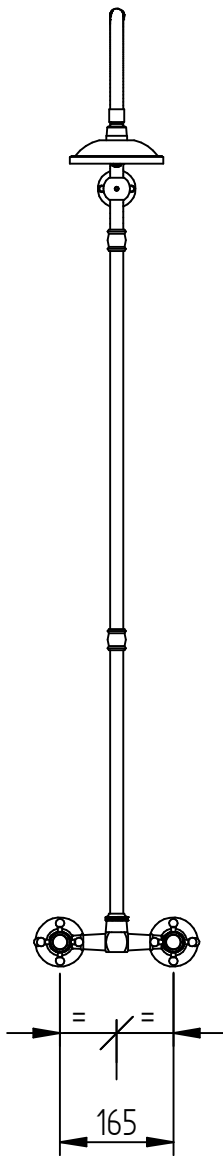

DUCHA EXTERIOR BERNA

ROBINET S.A.

OTO. DE DISEÑO

ROSETTI 3630 OLIVOS BS. AS. ■ ARGENTINA ■

TEL: (5411) 4794-1217

www.robinet.com.ar

Medidas expresadas en mm.