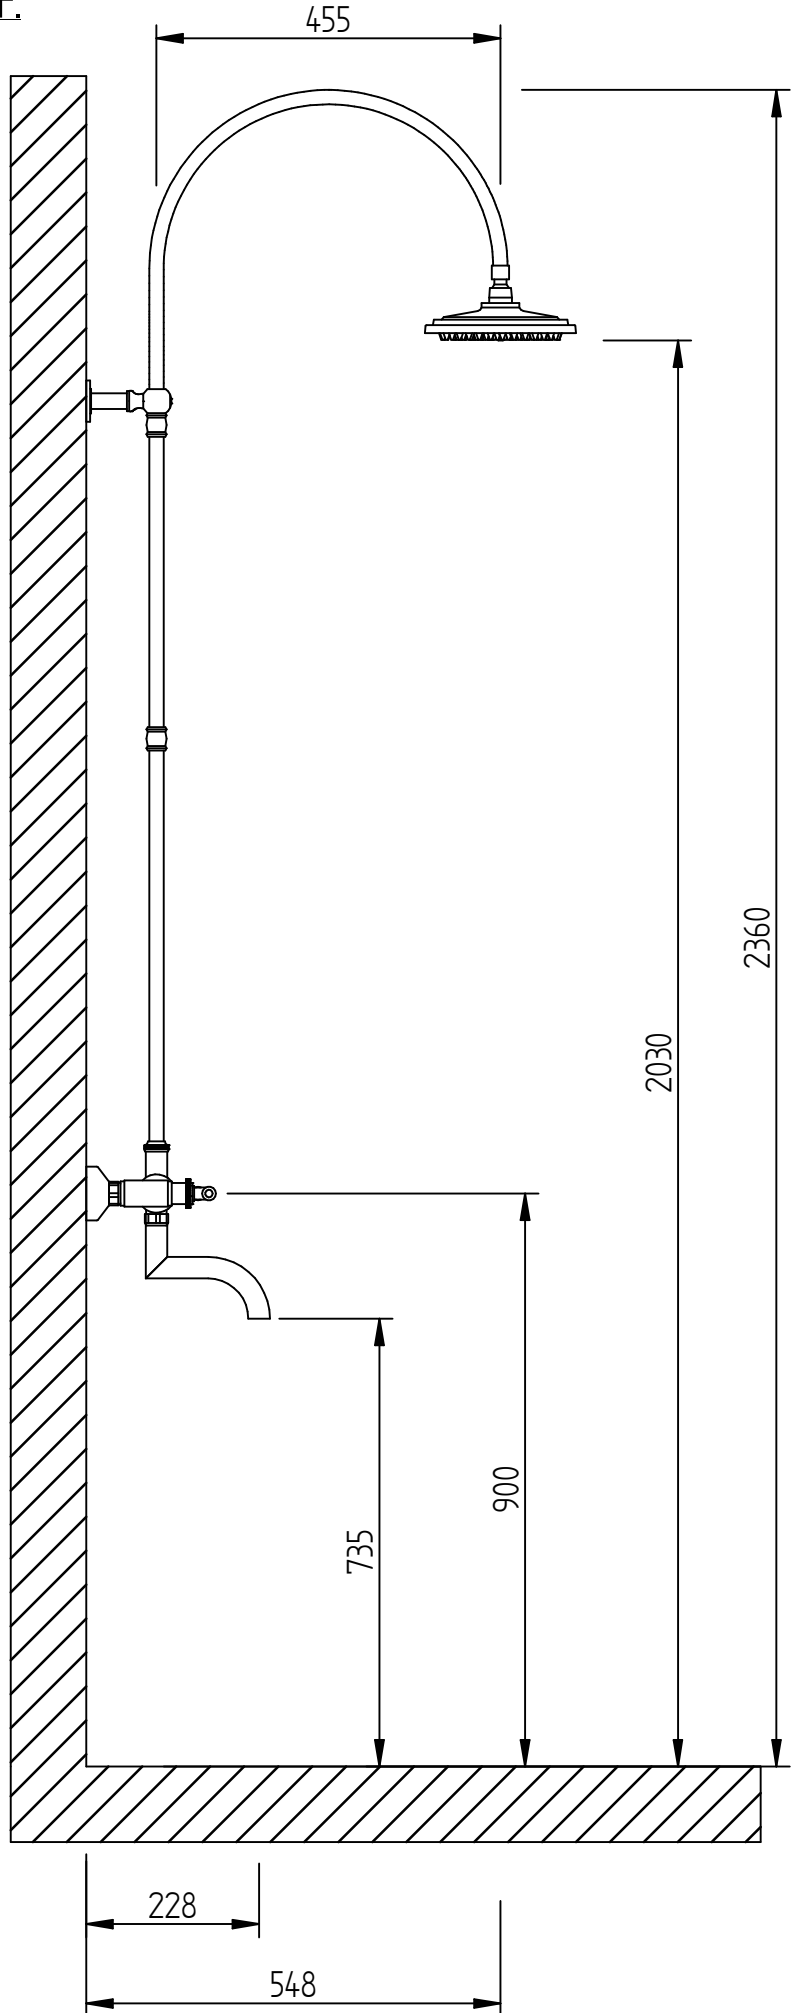

DUCHA EXTERIOR BROOKLYN C/TRANSF.

**ROBINET S.A.**

OTO. DE DISEÑO

ROSETTI 3630 OLIVOS BS. AS. ■ ARGENTINA ■

TEL: (5411) 4794-1217

[www.robinet.com.ar](http://www.robinet.com.ar)