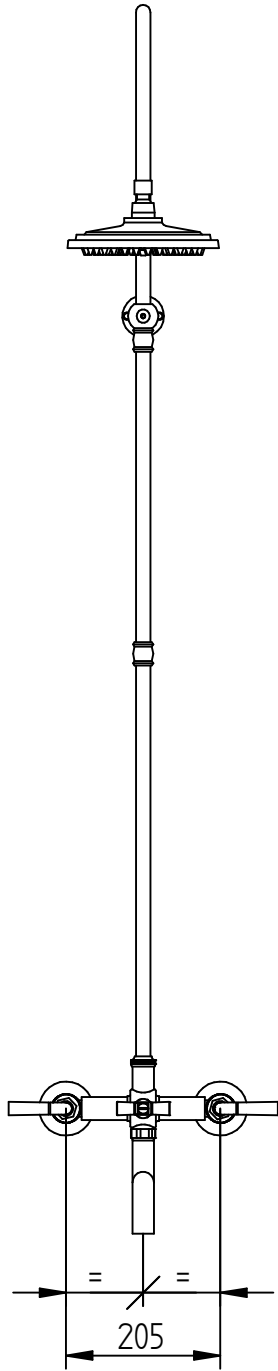

DUCHA EXTERIOR BROOKLYN C/TRANSF.

**ROBINET S.A.**

OTO. DE DISEÑO

ROSETTI 3630 OLIVOS BS. AS. ■ ARGENTINA ■

TEL: (5411) 4794-1217

[www.robinet.com.ar](http://www.robinet.com.ar)