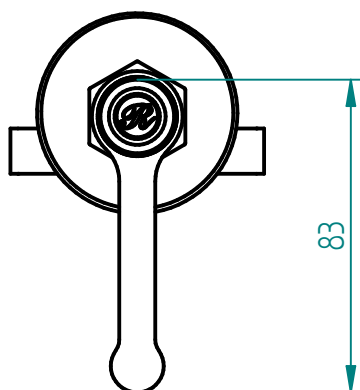

# BIDET MONOCOMANDO CON TRANSFERENCIA RAYE LUXURY

**ROBINET S.A.**

OTO. DE DISEÑO

ROSETTI 3630 OLIVOS BS. AS. ■ ARGENTINA ■

TEL: (5411) 4794-1217

[www.robinet.com.ar](http://www.robinet.com.ar)

Medidas expresadas en mm.

Las medidas y/o piezas estan sujetas  
a posibles modificaciones  
sin previo aviso.