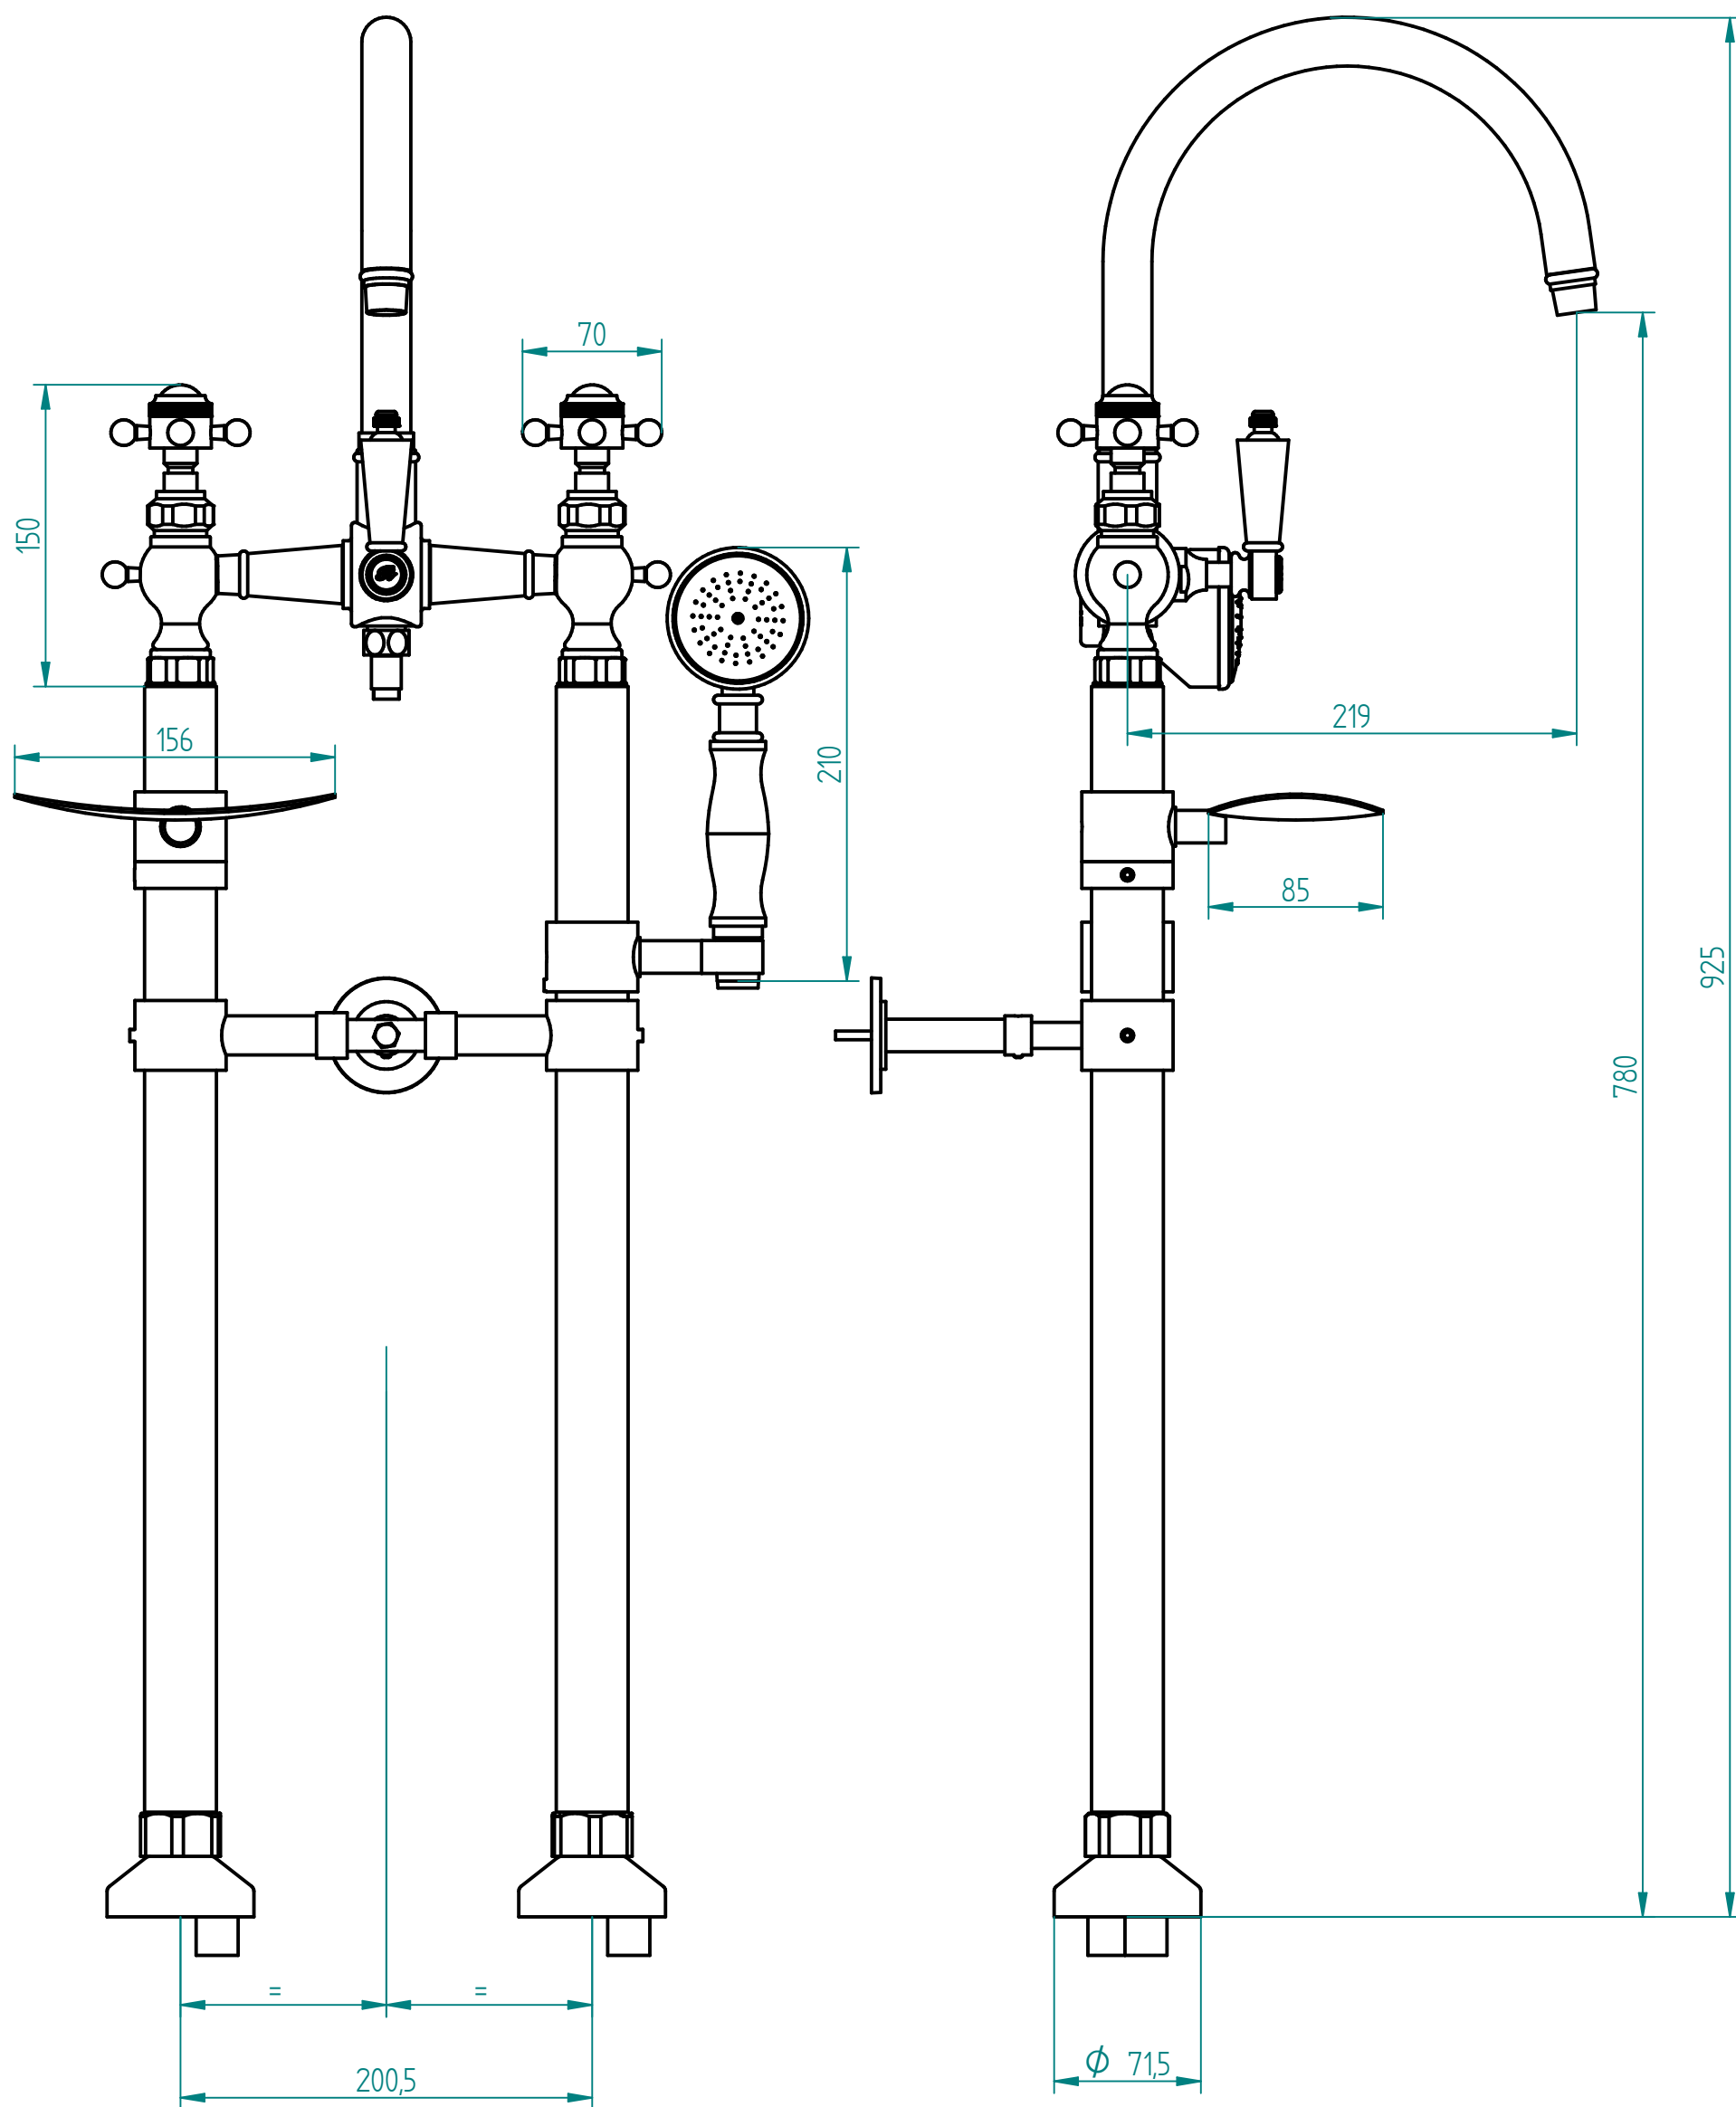

PEDESTAL BERNA

ROBINET S.A.

OTO. DE DISEÑO

ROSETTI 3630 OLIVOS BS. AS. ■ ARGENTINA ■

TEL: (5411) 4794-1217

www.robinet.com.ar

Medidas expresadas en mm.

Las medidas y/o piezas estan sujetas a posibles modificaciones sin previo aviso.